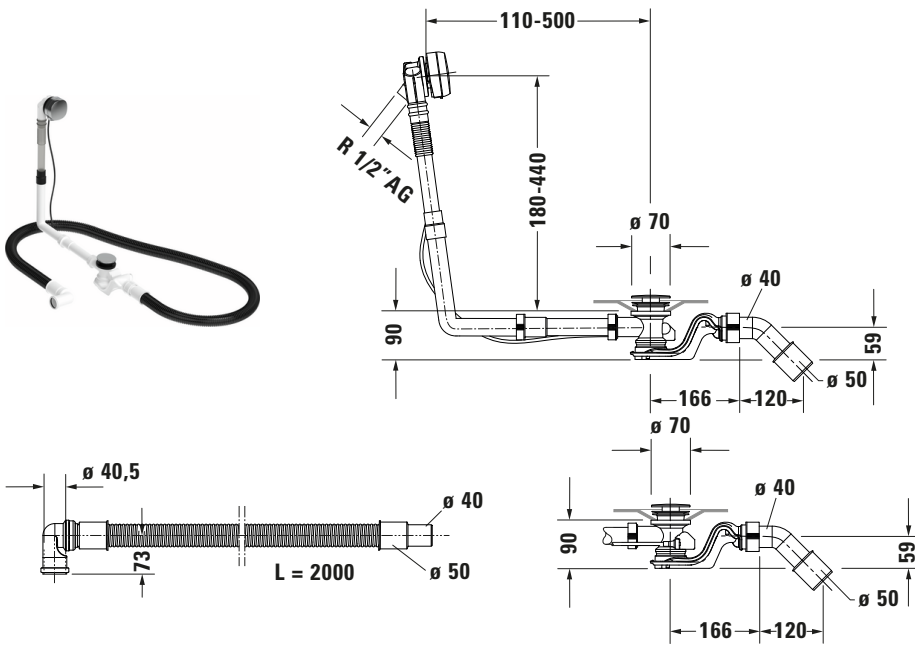

Universal # 792209000001000

Ab- und Überlaufgarnitur mit Zulauf

Basis Angaben	
Langbezeichnung	Duravit Ab- und Überlaufgarnitur mit Zulauf Chrom – 792209000001000

Logistik	
Artikelgewicht	1,73 kg
Verkaufsverpackung	
Art Verkaufsverpackung	Karton
Menge / Verkaufsverpackung	1 Stk.
Ab Werk verpackt	✓
Breite Verkaufsverpackung inkl. Artikel	130 mm
Höhe Verkaufsverpackung inkl. Artikel	450 mm
Tiefe Verkaufsverpackung inkl. Artikel	390 mm
Gewicht Verkaufsverpackung inkl. Artikel	2,08 kg
Anzahl Packstücke	1

Passende Produkte	
Passende Artikel	
Passende Artikel finden Sie auf unserer Webseite.	

Notwendige Artikel	
	Badewanne # 700397000000000 Paiova 5
	Badewanne # 700396000000000 Paiova 5
	Badewanne # 700395000000000 Paiova 5
	Badewanne # 700394000000000 Paiova 5

Vermaßung	
Breite / Länge	450 mm
Höhe	80 mm
Tiefe / Breite	440 mm

Weitere Informationen finden Sie hier

<https://pro.duravit.de/p/792209000001000>