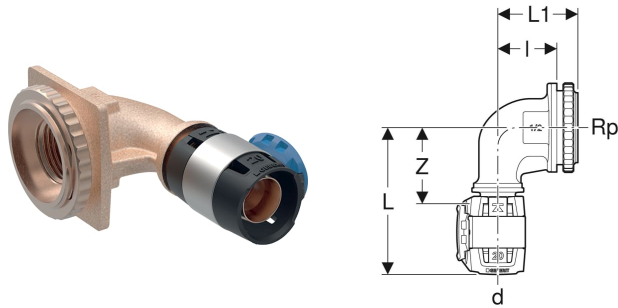

# Geberit FlowFit Anschlusswinkel 90° für UP-Spülkasten

## EIGENSCHAFTEN

- Pressindikator
- Unverpresst undicht
- Bleifrei
- O-Ring aus EPDM
- Pressverbinder mit transparenter Schutzkappe

## LIEFERUMFANG

- Rändelmutter M35 x 1,5

| Art.-Nr.     | DN | d, ø<br>mm | Rp<br>" | arc<br>° | L<br>cm | L1<br>cm | l<br>cm | Z<br>cm | VE2<br>St. | VE3<br>St. |
|--------------|----|------------|---------|----------|---------|----------|---------|---------|------------|------------|
| 620.890.00.1 | 12 | 16         | 1/2     | 90       | 6.8     | 3.8      | 2.8     | 3.5     | 10         | 50         |