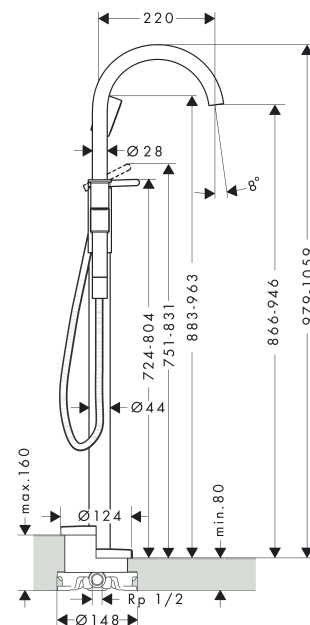

##### Merkmale

- besteht aus: Einhebel-Wannenmischer bodenstehend, Handbrause, Brausenschlauch, Brausenhalter
- Ausladung: 220 mm
- Strahlart Armatur: Normalstrahl
- Strahlart Handbrause: PowderRain
- Maximale Durchflussmenge bei 3 bar: 21,5 l/min
- Durchfluss für Wanneneinlauf bei 3 bar: 21,5 l/min
- Durchfluss für Handbrause bei 3 bar: 8 l/min
- Keramikmischsystem
- Temperaturbegrenzung einstellbar
- Umsteller mit automatischer Rückstellung
- Rückflussverhinderer
- Anschlussart: Grundkörper
- Standmontage

#### Technologie

#### Produktabbildung

#### Maßzeichnung

**AXOR One**

**Einhebel-Wannenmischer bodenstehend**

Oberfläche: **Polished Gold Optic** Artikelnummer: **48440990**

**Durchflussdiagramm**