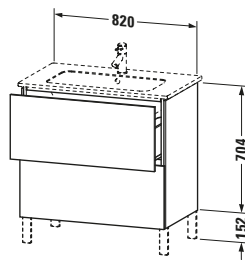

Waschtischunterbau bodenstehend

Basis Angaben	
Langbezeichnung	Duravit L-Cube Waschtischunterbau bodenstehend, Mediterrane Eiche Matt, Rechteckig, Anzahl Auszüge: 2, Tip-on Technik - LC662607171

Features	
Tip-on Technik	✓
Einrichtungssystem	Optional
Selbsteinzug mit Dämpfung	✓
Siphonausschnitt	✓
Schürze	✓
Füße	Optional

Spezifikationen	
Anzahl Auszüge	2
Für Anzahl Waschtische	1
Montagegrad	Montiert

Lieferumfang	
Montage	
Inkl. Befestigungsmaterial	✓
Technische Dokumentation	
Inkl. Montageanleitung	digital und gedruckt

Waschplatz	
Position Becken	Mitte

Montage	
Montageart	Montage unter Waschtisch / Bodenstehend / Wandmontage

Logistik	
Artikelgewicht	42,94 kg

Farbe	
Farbwert	Mediterrane Eiche
Glanzgrad	Matt

Verkaufsverpackung	
Art Verkaufsverpackung	Karton
Menge / Verkaufsverpackung	1 Stk.
Ab Werk verpackt	✓
Breite Verkaufsverpackung inkl. Artikel	922 mm
Höhe Verkaufsverpackung inkl. Artikel	875 mm
Tiefe Verkaufsverpackung inkl. Artikel	550 mm
Gewicht Verkaufsverpackung inkl. Artikel	48 kg
Anzahl Packstücke	1

Front	
Farbwert Front	Mediterrane Eiche
Glanzgrad Front	Matt

Korpus	
Glanzgrad Korpus	Matt
Material Korpus	Hochverdichtete Dreischicht-Holzspanplatte
Oberfläche Korpus	Echtholz furnier

Vermaßung	
Breite / Länge	820 mm
Höhe	704 mm
Tiefe / Breite	481 mm
Min. Wandabstand	0 mm