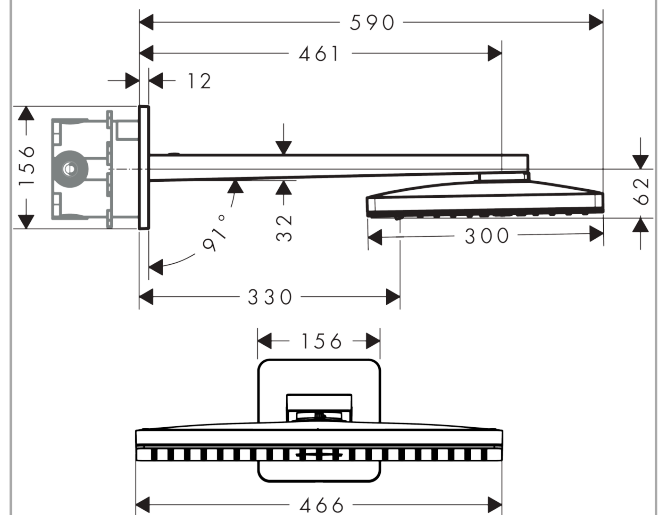

AXOR ShowerSolutions

Kopfbrause 460/300 3jet mit Brausearm und softsquare Rosette

Oberfläche: **Brushed Red Gold** Artikelnummer: **35276310**

Beschreibung

Merkmale

- besteht aus: Kopfbrause, Brausearm, Rosette
- Brausekopfgrösse: 466 x 300 mm
- Strahlart: Rain, RainStream, MonoRain
- Durchflussmenge Rain (bei 3 bar): 18 l/min
- Durchflussmenge MonoRain (bei 3 Bar): 18 l/min
- Durchflussmenge RainStream (bei 3 bar): 15 l/min
- Maximale Durchflussmenge bei 3 bar: 18 l/min
- Mindestfließdruck: 1,5 bar
- Material Strahlscheibe: Metall
- Brausearmlänge: 460 mm
- Strahlscheibe zur Reinigung abnehmbar
- Kopfbrause zur Reinigung abnehmbar
- Montage: Wand - UP Installation auf iBox
- Anschlussart: Grundkörper

Artikeldetails

Preis exkl. MwSt.

4747.00 CHF

Technologie

Zertifikate / Nachhaltigkeit

Produktabbildung

Maßzeichnung