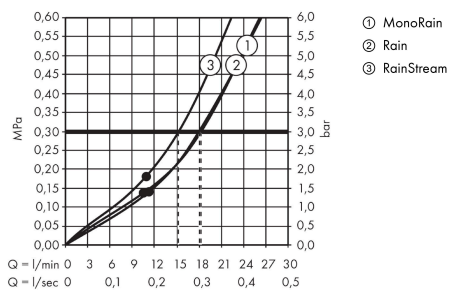

AXOR ShowerSolutions

Kopfbrause 460/300 3jet mit Brausearm und softsquare Rosette

Oberfläche: **Brushed Red Gold** Artikelnummer: **35276310**

Beschreibung

Merkmale

- besteht aus: Kopfbrause, Brausearm, Rosette
- Brausekopfgrösse: 466 x 300 mm
- Strahlart: Rain, RainStream, MonoRain
- Durchflussmenge Rain (bei 3 bar): 18 l/min
- Durchflussmenge MonoRain (bei 3 Bar): 18 l/min
- Durchflussmenge RainStream (bei 3 bar): 15 l/min
- Maximale Durchflussmenge bei 3 bar: 18 l/min
- Mindestfließdruck: 1,5 bar
- Material Strahlscheibe: Metall
- Brausearmlänge: 460 mm
- Strahlscheibe zur Reinigung abnehmbar
- Kopfbrause zur Reinigung abnehmbar
- Montage: Wand - UP Installation auf iBox
- Anschlussart: Grundkörper

Die Verbrauchswerte wurden praxisnah mit den dazugehörigen Armaturen (Thermostat/Mischer/Unterputzventil) gemessen.