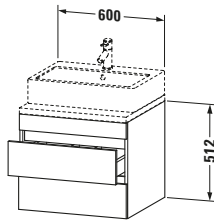

**Konsolenwaschtischunterbau wandhängend**

Basis Angaben	
Langbezeichnung	Duravit DuraStyle Konsolenwaschtischunterbau wandhängend, Weiß Hochglanz, Rechteckig, Anzahl Schubkästen: 2 – DS531502218

Spezifikationen	
Anzahl Schubkästen	2
Für Anzahl Waschtische	1
Montagegrad	Montiert
Waschplatz	
Position Becken	Mitte
Montage	
Montageart	Konsolenmontage / Wandhängend / Wandmontage
Farbe	
Farbwert	Weiß
Glanzgrad	Hochglanz
Front	
Farbwert Front	Weiß
Glanzgrad Front	Hochglanz
Korpus	
Glanzgrad Korpus	Matt
Material Korpus	Hochverdichtete Dreischicht-Holzspanplatte
Oberfläche Korpus	Dekor
Griff	
Ausführung Griff	Grifflos

Features	
Inneneinteilung	Optional
Selbsteinzug mit Dämpfung	✓
Siphonausschnitt	✓
Schürze	✓

Lieferumfang	
Montage	
Inkl. Befestigungsmaterial	✓
Technische Dokumentation	
Inkl. Montageanleitung	digital und gedruckt

Logistik	
Artikelgewicht	21,3 kg
Verkaufsverpackung	
Art Verkaufsverpackung	Karton
Menge / Verkaufsverpackung	1 Stk.
Ab Werk verpackt	✓
Breite Verkaufsverpackung inkl. Artikel	685 mm
Höhe Verkaufsverpackung inkl. Artikel	670 mm
Tiefe Verkaufsverpackung inkl. Artikel	640 mm
Gewicht Verkaufsverpackung inkl. Artikel	25,5 kg
Anzahl Packstücke	1

Vermaßung	
Breite / Länge	600 mm
Höhe	512 mm
Tiefe / Breite	548 mm
Min. Wandabstand	20 mm

Passende Produkte	
Passende Artikel	
	Raumsparsiphon # 005076 Universal
	Inneneinteilung # UV9846 Universal

Notwendige Artikel	
	Konsole # DS103C DuraStyle
	Konsole # DS107C DuraStyle
	Konsole # DS102C DuraStyle
	Konsole # DS106C DuraStyle