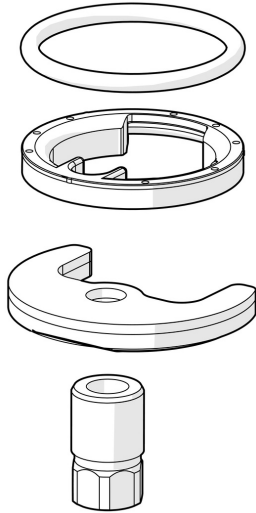

EAN: 4015474852716
static.hansa.com/59910749

- Ersatzteile
 - Wasserhahnwartung
 - Befestigungsset
-

Technische Daten
