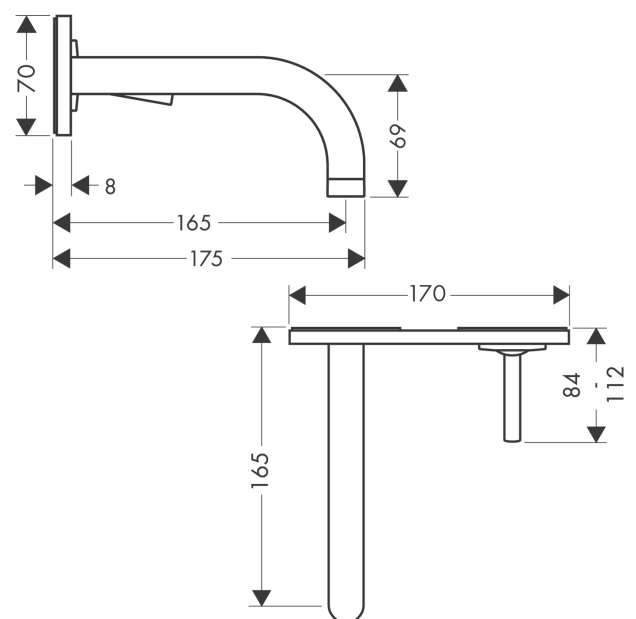

#### Merkmale

- besteht aus: Einhebel-Waschtischmischer Unterputz für Wandmontage, Ablaufgarnitur
- Ausladung: 165 mm
- Griffvariante: Pingriff
- Strahlart: Normalstrahl
- Maximale Durchflussmenge bei 3 bar: 5 l/min
- Keramikmischsystem
- unverschliessbare Ablaufgarnitur
- Griff rechts oder links positionierbar, abhängig von der Installation des Grundkörpers
- Geräuschgruppe: I
- Durchflussklasse: O
- PA-IX 18117/IO

### Maßzeichnung

### Durchflussdiagramm

**AXOR Uno**

**Einhebel-Waschtischmischer Unterputz für Wandmontage mit Auslauf 165 mm und Platte**

Oberfläche: **Stainless Steel Optic** Artikelnummer: **38112800**

Einbaubeispiel