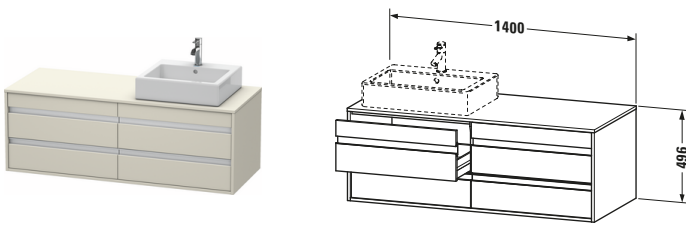

Konsolenwaschtischunterbau wandhängend

Basis Angaben	
Langbezeichnung	Duravit Ketho Konsolenwaschtischunterbau wandhängend, Taupe Matt, Rechteckig, Anzahl Ausschnitte: 1, Anzahl Schubkästen: 4 – KT6657R9191

Features	
Selbsteinzug mit Dämpfung	✓
Siphonausschnitt	✓
Schürze	✓
Hahnlochbohrungen möglich	✓

Weitere Informationen finden Sie hier

<https://pro.duravit.de/p/KT6657R9191>

Spezifikationen	
Anzahl Ausschnitte	1
Anzahl Schubkästen	4
Für Anzahl Waschtische	1
Montagegrad	Montiert
Waschplatz	
Position Becken	Rechts
Montage	
Montageart	Wandhängend / Wandmontage
Farbe	
Farbwert	Taupe
Glanzgrad	Matt
Front	
Farbwert Front	Taupe
Glanzgrad Front	Matt
Korpus	
Glanzgrad Korpus	Matt
Material Korpus	Hochverdichtete Dreischicht-Holzspanplatte
Oberfläche Korpus	Dekor
Konsole	
Farbwert Konsole	Taupe
Glanzgrad Konsole	Matt
Material Konsole	Hochverdichtete Dreischicht-Holzspanplatte
Oberfläche Konsole	Dekor
Griff	
Ausführung Griff	Griffleiste
Anzahl Griffe	4
Farbwert Griff	Silber

Lieferumfang	
Inkl. Konsolenplatte	✓
Montage	
Inkl. Befestigungsmaterial	✓
Technische Dokumentation	
Inkl. Montageanleitung	digital und gedruckt

Logistik	
Artikelgewicht	48,5 kg
Verkaufsverpackung	
Art Verkaufsverpackung	Karton
Menge / Verkaufsverpackung	1 Stk.
Ab Werk verpackt	✓
Breite Verkaufsverpackung inkl. Artikel	612 mm
Höhe Verkaufsverpackung inkl. Artikel	1440 mm
Tiefe Verkaufsverpackung inkl. Artikel	547 mm
Gewicht Verkaufsverpackung inkl. Artikel	54 kg
Anzahl Packstücke	1

Vermaßung	
Breite / Länge	1400 mm
Höhe	496 mm
Tiefe / Breite	550 mm
Min. Wandabstand	0 mm

Passende Produkte	
Passende Artikel	
	Raumsparsiphon # 005076 Universal