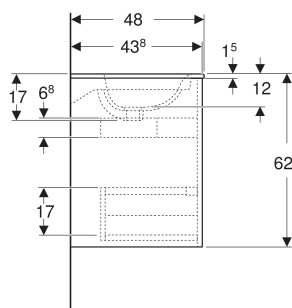

Geberit Renova Plan Set Doppelmöbelwaschtisch schmaler Rand, mit Unterschrank, zwei Schubladen

EIGENSCHAFTEN

- Holz aus nachhaltiger Forstwirtschaft mit zertifizierter Herkunft
- Wandhängend
- Mit zwei Schubladen
- Griffmulde zum Öffnen
- Schublade mit Selbsteinzug
- Schublade mit Geruchsverschlussausschnitt
- Erweiterter Serviceraum
- Seidenmatte Oberflächen mit Anti-Fingerabdruck-Beschichtung
- Feuchtigkeitsbeständig
- Vormontiert geliefert

TECHNISCHE DATEN

Werkstoff	Sanitärkeramik / Hochverdichtete Dreischicht- Holzspanplatte
Schubladenbelastung max.	20 kg

LIEFERUMFANG

- Möbelwaschtisch
- Unterschrank für Möbelwaschtisch
- Befestigungsmaterial
- Montageschablone

INFO

- Rohrbogengeruchsverschluss für Waschbecken, Raumsparmodell (Art.-Nr. 151.116.11.1) bitte zusätzlich bestellen

<i>Art.-Nr.</i>	<i>Farbe / Oberfläche</i>	<i>Hahnloch</i>	<i>Überlauf</i>	<i>B</i> cm	<i>Breite Waschtisch</i> cm	<i>H</i> cm	<i>T</i> cm	<i>VE1</i> St.
504.042.00.1 Neu	Waschtisch: weiß Korpus, Front: weiß / lackiert seidenmatt	links und rechts	sichtbar, symmetrisch	130	130	62.1	48	1