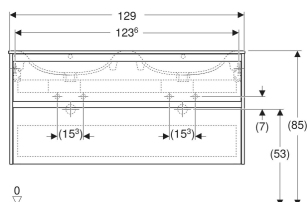

Geberit Renova Plan Set Doppelmöbelwaschtisch schmaler Rand, mit Unterschrank, zwei Schubladen

EIGENSCHAFTEN

- Holz aus nachhaltiger Forstwirtschaft mit zertifizierter Herkunft
- Wandhängend
- Mit zwei Schubladen
- Griffmulde zum Öffnen
- Schublade mit Selbsteinzug
- Schublade mit Geruchsverschlussausschnitt
- Erweiterter Serviceraum
- Seidenmatte Oberflächen mit Anti-Fingerabdruck-Beschichtung
- Feuchtigkeitsbeständig
- Vormontiert geliefert

TECHNISCHE DATEN

Werkstoff	Sanitärkeramik / Hochverdichtete Dreischicht- Holzspanplatte
Schubladenbelastung max.	20 kg

LIEFERUMFANG

- Möbelwaschtisch
- Unterschrank für Möbelwaschtisch
- Befestigungsmaterial
- Montageschablone

INFO

- Rohrbogengeruchsverschluss für Waschbecken, Raumsparmodell (Art.-Nr. 151.116.11.1) bitte zusätzlich bestellen

<i>Art.-Nr.</i>	<i>Farbe / Oberfläche</i>	<i>Hahnloch</i>	<i>Überlauf</i>	<i>B</i> cm	<i>Breite Waschtisch</i> cm	<i>H</i> cm	<i>T</i> cm	<i>VE1</i> St.
504.042.00.1 Neu	Waschtisch: weiß Korpus, Front: weiß / lackiert seidenmatt	links und rechts	sichtbar, symmetrisch	130	130	62.1	48	1