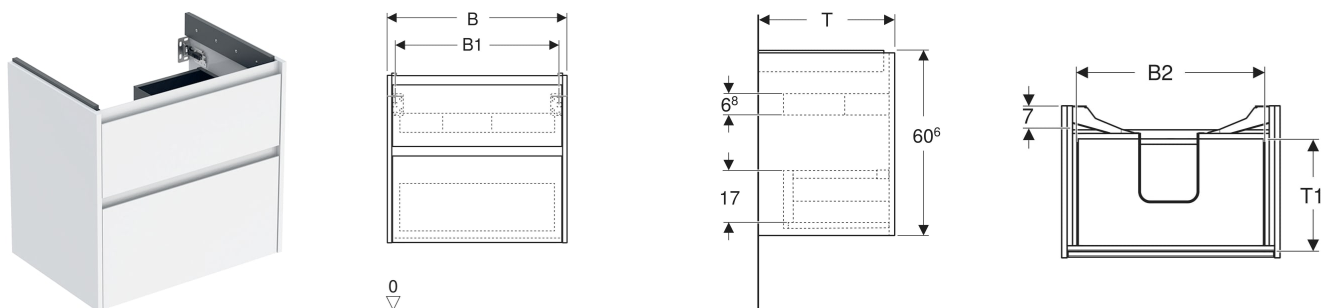

Geberit Renova Plan Unterschrank für Waschtisch, mit zwei Schubladen

EIGENSCHAFTEN

- Holz aus nachhaltiger Forstwirtschaft mit zertifizierter Herkunft
- Wandhängend
- Mit zwei Schubladen
- Griffmulde zum Öffnen
- Schublade mit Selbsteinzug
- Schublade mit Geruchsverschlussausschnitt
- Erweiterter Serviceraum
- Seidenmatte Oberflächen mit Anti-Fingerabdruck-Beschichtung
- Feuchtigkeitsbeständig
- Vormontiert geliefert

TECHNISCHE DATEN

Werkstoff	Hochverdichtete Dreischicht-Holzspanplatte
Schubladenbelastung max.	20 kg

LIEFERUMFANG

- Unterschrank für Waschtisch
- Befestigungsmaterial
- Montageschablone

ZUBEHÖR

- Geberit Handtuchhalter für Badezimmermöbel

- Geberit Magnethalter
- Geberit Lichtleiste für Schublade
- Geberit Doppellichtleiste für Schublade
- Geberit Handtuchhalter für Badezimmermöbel, Ecke rechtwinklig
- Geberit Handtuchhalter für Badezimmermöbel, Ecke abgerundet
- Geberit Schubladeneinsatz
- Geberit Einsatz für Geruchsverschlussausschnitt
- Geberit Schubladeneinsatz mit asymmetrischer H-Unterteilung
- Geberit Schubladeneinsatz mit H-Unterteilung
- Geberit Set Füße schmal

Art.-Nr.	Farbe / Oberfläche	B cm	B1 cm	B2 cm	Breite Waschtisch cm	H cm	T cm	T1 cm	Geruchsverschlussausschnitt	VE1 St.
504.032.PS.1 Neu	Eiche natur / Melamin Holzstruktur	94.8	89.4	85.8	100	60.6	44.6	33.1	mittig	1