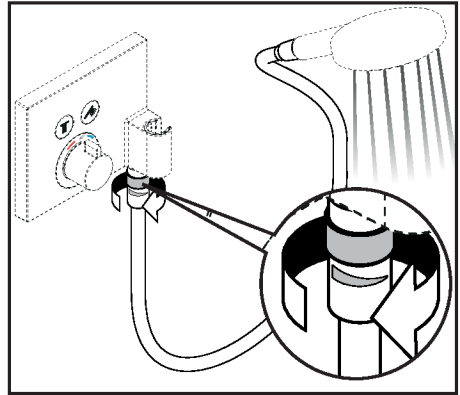

AXOR

DE / Montageanleitung
FR / Instructions de montage
EN / Assembly instructions
IT / Istruzioni per l'installazione
ES / Instrucciones de montaje
NL / Handleiding
DK / Monteringsvejledning
PT / Manual de Instalação
PL / Instrukcja montażu
CS / Montážní návod
SK / Montážny návod
ZH / 组装说明
RU / Инструкция по монтажу
HU / Szerelési útmutató
FI / Asennusohje
SV / Monteringsanvisning
LT / Montavimo instrukcijos
HR / Uputstva za instalaciju
TR / Montaj kılavuzu
RO / Instrucțiuni de montare
EL / οδηγία συναρμολόγησης
SL / Navodila za montažo
ET / Paigaldusjuhend
LV / Montāžas instrukcija
SR / Uputstvo za montažu
NO / Montasjeveiledning
BG / Инструкция за употреба
SQ / Udhëzime rreth montimit
AR / تعليمات التجميع
JP / 施工説明書
HE / הוראות הרכבה

28127XXX (1,25 m)

28128XXX (1,60 m)

INSTALLATION

AXOR

P-IX

DVGW

SINTEF

NF