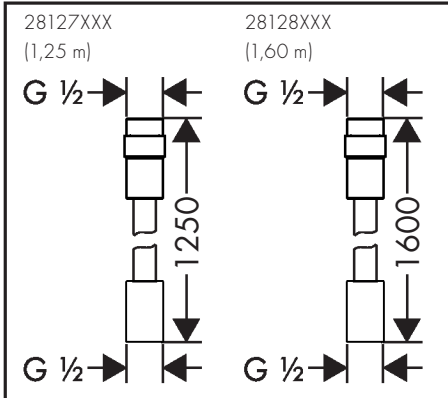

28127XXX (1,25 m)

28128XXX (1,60 m)

INSTALLATION

AXOR

P-IX

DVGW

SINTEF

NF

ETA

28127XXX

CU0238

X

28128XXX

CU0238

X

AXOR / Hansgrohe SE