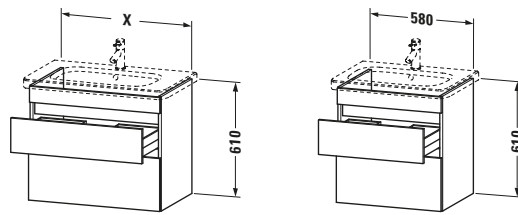

DuraStyle # DS648001616

Design by Matteo Thun & Antonio Rodriguez

Waschtischunterbau wandhängend

Basis Angaben	
Langbezeichnung	Duravit DuraStyle Waschtischunterbau wandhängend, Eiche Schwarz Matt, Rechteckig, Anzahl Schubkästen: 2 – DS648001616

Lieferumfang	
Montage	
Inkl. Befestigungsmaterial	✓
Technische Dokumentation	
Inkl. Montageanleitung	digital und gedruckt

Weitere Informationen finden Sie hier

<https://pro.duravit.de/p/DS648001616>

Spezifikationen	
Anzahl Schubkästen	2
Für Anzahl Waschtische	1
Montagegrad	Montiert
Waschplatz	
Position Becken	Mitte
Montage	
Montageart	Montage unter Waschtisch / Wandhängend / Wandmontage
Farbe	
Farbwert	Eiche Schwarz
Glanzgrad	Matt
Front	
Farbwert Front	Eiche Schwarz
Glanzgrad Front	Matt
Korpus	
Glanzgrad Korpus	Matt
Material Korpus	Hochverdichtete Dreischicht-Holzspanplatte
Oberfläche Korpus	Dekor
Griff	
Ausführung Griff	Grifflos

Logistik	
Artikelgewicht	28 kg
Verkaufsverpackung	
Art Verkaufsverpackung	Karton
Menge / Verkaufsverpackung	1 Stk.
Ab Werk verpackt	✓
Breite Verkaufsverpackung inkl. Artikel	711 mm
Höhe Verkaufsverpackung inkl. Artikel	640 mm
Tiefe Verkaufsverpackung inkl. Artikel	629 mm
Gewicht Verkaufsverpackung inkl. Artikel	32 kg
Anzahl Packstücke	1

Vermaßung	
Breite / Länge	580 mm
Höhe	610 mm
Tiefe / Breite	448 mm
Min. Wandabstand	0 mm

Passende Produkte	
Passende Artikel	
	Inneneinteilung # UV9845 Universal
	Waschtisch # 232065 DuraStyle
Notwendige Artikel	
	Waschtisch # 232065 DuraStyle