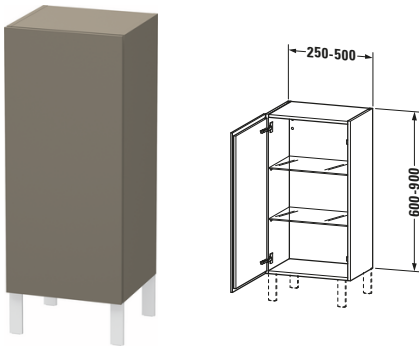

L-Cube # LC1189L9090

Design by Christian Werner

Halbhochschrank

Basis Angaben	
Langbezeichnung	Duravit L-Cube Halbhochschrank Individual, Flanell Grau Seidenmatt, Rechteckig, Anzahl Türen: 1 – LC1189L9090
Artikel Nr.	LC1189L9090

Spezifikationen	
Tür	
Anzahl Türen	1
Türanschlag	Links
Böden	
Anzahl Glasfachböden	2
Montage	
Montageart	Wandhängend / Wandmontage
Montagegrad	Montiert
Farbe	
Farbwert	Flanell Grau
Glanzgrad	Seidenmatt
Front	
Farbwert Front	Flanell Grau
Glanzgrad Front	Seidenmatt
Material Front	Hochverdichtete MDF-Platte
Korpus	
Farbwert Korpus	Flanell Grau
Glanzgrad Korpus	Seidenmatt
Material Korpus	Hochverdichtete MDF-Platte
Oberfläche Korpus	Lack
Griff	
Ausführung Griff	Grifflos

Features	
Automatiktürscharnier mit Dämpfung	✓
Füße	Optional

Lieferumfang	
Montage	
Inkl. Befestigungsmaterial	✓
Technische Dokumentation	
Inkl. Montageanleitung	digital und gedruckt

Logistik	
Artikelgewicht	23,5 kg
Verkaufsverpackung	
Art Verkaufsverpackung	Karton
Menge / Verkaufsverpackung	1 Stk.
Ab Werk verpackt	✓
Breite Verkaufsverpackung inkl. Artikel	550 mm
Höhe Verkaufsverpackung inkl. Artikel	1030 mm
Tiefe Verkaufsverpackung inkl. Artikel	410 mm
Gewicht Verkaufsverpackung inkl. Artikel	23,5 kg
Anzahl Packstücke	1

Passende Produkte	
Passende Artikel	
	Sockelfuß # UV9991 Universal
	Sockelfuß # UV9993 Universal

Vermaßung	
Breite / Länge	250 mm
Min. Variable Breite / Länge	250 mm
Max. Variable Breite / Länge	500 mm
Höhe	600 mm
Tiefe / Breite	200 mm
Min. Wandabstand	50 mm
Min. Abstand Anbau Möbel	50 mm