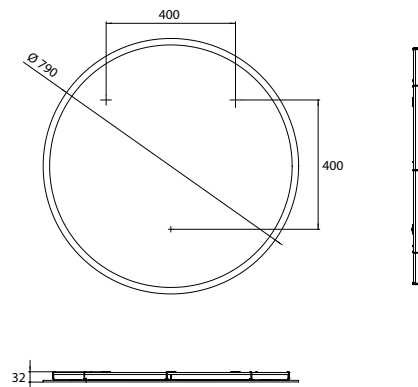

PRODUKTINFORMATION

LED-Lichtspiegel pure +, Ø 790 mm, mit Spiegelheizung spiegel

Art.-Nr.4411 208 08

mit umlaufender Mattierung der Spiegelfläche und Raumsteuerung