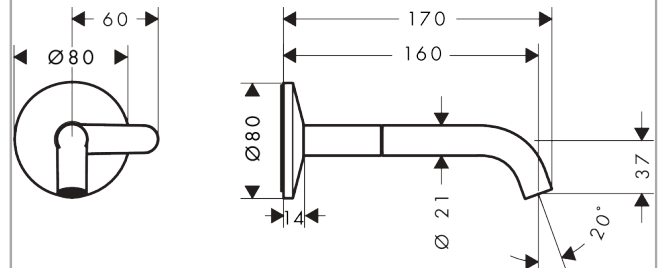

AXOR One

Waschtischmischer Unterputz für Wandmontage Select mit Auslauf 160 mm

Oberfläche: **Brushed Brass** Artikelnummer: **48180950**

Beschreibung

Merkmale

- besteht aus: Waschtischmischer Unterputz für Wandmontage, Ablaufgarnitur
- Ausladung: 160 mm
- Griffvariante: Select
- Strahlart: Normalstrahl
- maximale Durchflussmenge bei 3 bar: 5 l/min
- Select Kartusche mit Temperaturverstellung
- Ein-/Ausschalten über Select-Griff
- für Durchlauferhitzer geeignet
- unverschleißbare Ablaufgarnitur
- Anschlussart: Grundkörper
- Anschlussgröße: DN15
- EU-Taxonomie: max. 6 l/min - wesentlicher Beitrag (SC) möglich

Technologie

Produktabbildung

Maßzeichnung

Durchflussdiagramm