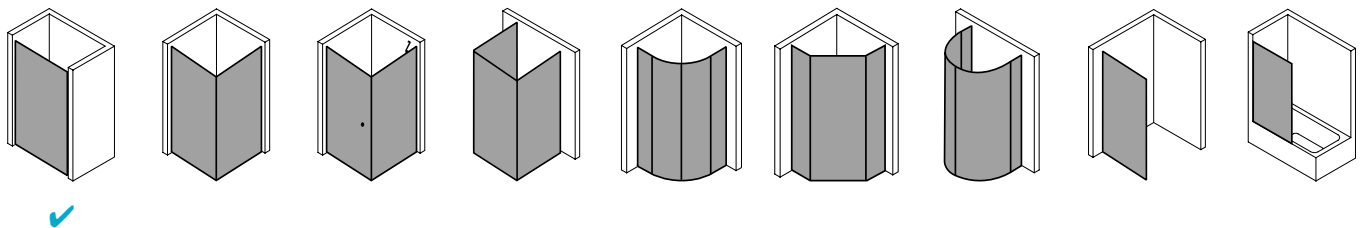

- Energiemanagement zertifiziert nach DIN EN 50001:2011.

Technische Daten

Höhe	2000 mm
Breite	1100 mm
Tiefe	31 mm
Oberfläche	Silber Hochglanz
Glas	ESG SR Opaco
Beschichtung	ohne
Wanneneinbaumaß	1.080-1.110 mm
Anschlag	links
Türart	

Einbausituation