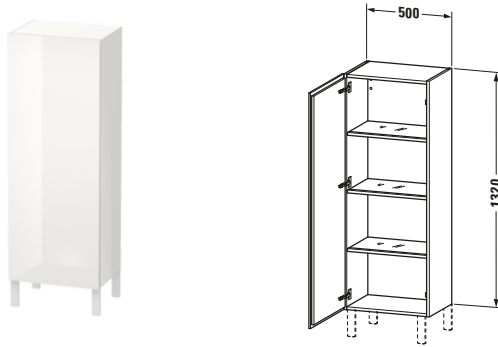

Halbhochschrank

Basis Angaben	
Langbezeichnung	Duravit L-Cube Halbhochschrank, Weiß Hochglanz, Rechteckig, Anzahl Türen: 1 – LC1179R2222
Artikel Nr.	LC1179R2222

Spezifikationen	
Tür	
Anzahl Türen	1
Türanschlag	Rechts
Böden	
Anzahl Glasfachböden mit Aluträgersystem	3
Montage	
Montageart	Wandhängend / Wandmontage
Montagegrad	Montiert
Farbe	
Farbwert	Weiß
Glanzgrad	Hochglanz
Front	
Farbwert Front	Weiß
Glanzgrad Front	Hochglanz
Material Front	Hochverdichtete Dreischicht-Holzspanplatte
Korpus	
Farbwert Korpus	Weiß
Glanzgrad Korpus	Hochglanz
Material Korpus	Hochverdichtete Dreischicht-Holzspanplatte
Oberfläche Korpus	Dekor
Griff	
Ausführung Griff	Grifflos

Features	
Automatiktürscharnier mit Dämpfung	✓
Füße	Optional

Lieferumfang	
Montage	
Inkl. Befestigungsmaterial	✓
Technische Dokumentation	
Inkl. Montageanleitung	digital und gedruckt

Logistik	
Artikelgewicht	33,2 kg
Verkaufsverpackung	
Art Verkaufsverpackung	Karton
Menge / Verkaufsverpackung	1 Stk.
Ab Werk verpackt	✓
Breite Verkaufsverpackung inkl. Artikel	550 mm
Höhe Verkaufsverpackung inkl. Artikel	1350 mm
Tiefe Verkaufsverpackung inkl. Artikel	410 mm
Gewicht Verkaufsverpackung inkl. Artikel	39 kg
Anzahl Packstücke	1

Passende Produkte	
Passende Artikel	
	Sockelfuß # UV9993 Universal
	Sockelfuß # UV9991 Universal

Vermaßung	
Breite / Länge	500 mm
Min. Variable Breite / Länge	0 mm
Max. Variable Breite / Länge	0 mm
Höhe	1320 mm
Tiefe / Breite	363 mm
Min. Wandabstand	50 mm
Min. Abstand Anbau Möbel	50 mm