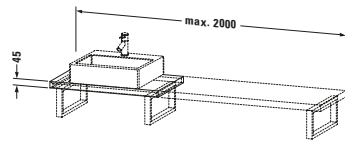

**Konsole**

Basis Angaben	
Langbezeichnung	Duravit DuraStyle Konsole, Weiß Matt, Rechteckig, Anzahl Ausschnitte: 1 – DS100C01818
Artikel Nr.	DS100C01818

Spezifikationen	
Anzahl Ausschnitte	1
Compact	✓
Oberfläche	Dekor
Oberflächenbehandlung	Direktbeschichtet

Montage	
Montageart	Wandhängend / Wandmontage
Einbauart	Vorwand

Farbe	
Farbwert	Weiß
Glanzgrad	Matt

Material	
Material	Hochverdichtete Dreischicht-Holzspanplatte

Waschplatz	
Position Becken	Links / Mitte / Rechts

Features	
Hahnlochbohrungen möglich	✓

Lieferumfang	
<b>Technische Dokumentation</b>	
Inkl. Montageanleitung	digital und gedruckt

Logistik	
Artikelgewicht	17 kg
<b>Verkaufsverpackung</b>	
Art Verkaufsverpackung	Karton
Menge / Verkaufsverpackung	1 Stk.
Ab Werk verpackt	✓
Breite Verkaufsverpackung inkl. Artikel	615 mm
Höhe Verkaufsverpackung inkl. Artikel	2080 mm
Tiefe Verkaufsverpackung inkl. Artikel	140 mm
Gewicht Verkaufsverpackung inkl. Artikel	21 kg
Anzahl Packstücke	1

Vermaßung	
Breite / Länge	800 mm
Min. Variable Breite / Länge	800 mm
Max. Variable Breite / Länge	2000 mm
Höhe	45 mm
Tiefe / Breite	480 mm

**Weitere Informationen finden Sie hier**

<https://pro.duravit.de/p/DS100C01818>