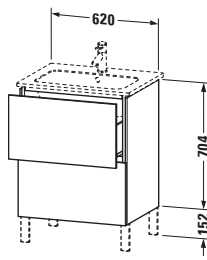

L-Cube # LC662508080

Design by Christian Werner

Waschtischunterbau bodenstehend

Basis Angaben	
Langbezeichnung	Duravit L-Cube Waschtischunterbau bodenstehend, Graphit Supermatt, Rechteckig, Anzahl Auszüge: 2, Tip-on Technik – LC662508080

Spezifikationen	
Anzahl Auszüge	2
Für Anzahl Waschtische	1
Montagegrad	Montiert
Waschplatz	
Position Becken	Mitte
Montage	
Montageart	Montage unter Waschtisch / Bodenstehend / Wandmontage
Farbe	
Farbwert	Graphit
Glanzgrad	Supermatt
Front	
Farbwert Front	Graphit
Glanzgrad Front	Supermatt
Korpus	
Glanzgrad Korpus	Supermatt
Material Korpus	Hochverdichtete Dreischicht-Holzspanplatte
Oberfläche Korpus	Dekor
Griff	
Ausführung Griff	Grifflos

Logistik	
Artikelgewicht	39,65 kg
Verkaufsverpackung	
Art Verkaufsverpackung	Karton
Menge / Verkaufsverpackung	1 Stk.
Ab Werk verpackt	✓
Breite Verkaufsverpackung inkl. Artikel	937 mm
Höhe Verkaufsverpackung inkl. Artikel	700 mm
Tiefe Verkaufsverpackung inkl. Artikel	565 mm
Gewicht Verkaufsverpackung inkl. Artikel	43 kg
Anzahl Packstücke	1

Vermaßung	
Breite / Länge	620 mm
Höhe	704 mm
Tiefe / Breite	481 mm
Min. Wandabstand	0 mm

Passende Produkte

Passende Artikel	
	Einrichtungssystem Set # UV0501 Universal
	Raumsparsiphon # 005076 Universal
	Sockelfuß # UV9991 Universal
	Sockelfuß # UV9992 Universal
	Sockelfuß # UV9993 Universal
	Sockelfuß # UV9994 Universal
	Waschtisch # 233663 ME by Starck
Notwendige Artikel	
	Waschtisch # 233663 ME by Starck