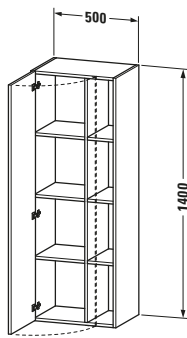

DuraStyle # DS1239L2143

Design by Matteo Thun & Antonio Rodriguez

Hochschrank

Basis Angaben	
Langbezeichnung	Duravit DuraStyle Hochschrank, Nussbaum dunkel Matt, Rechteckig, Anzahl Türen: 1 – DS1239L2143
Artikel Nr.	DS1239L2143

Spezifikationen	
Anzahl offener Fächer	4
Montagegrad	Montiert
Tür	
Anzahl Türen	1
Türanschlag	Links
Böden	
Anzahl Holzfachböden	3
Montage	
Montageart	Wandhängend / Wandmontage
Farbe	
Farbwert	Nussbaum dunkel
Glanzgrad	Matt
Front	
Farbwert Front	Nussbaum dunkel
Glanzgrad Front	Matt
Material Front	Hochverdichtete Dreischicht-Holzspanplatte
Korpus	
Farbwert Korpus	Basalt
Glanzgrad Korpus	Matt
Material Korpus	Hochverdichtete Dreischicht-Holzspanplatte
Oberfläche Korpus	Dekor
Griff	
Ausführung Griff	Grifflos

Features	
Automatiktürscharnier mit Dämpfung	✓

Lieferumfang	
Montage	
Inkl. Befestigungsmaterial	✓
Technische Dokumentation	
Inkl. Montageanleitung	digital und gedruckt

Logistik	
Artikelgewicht	31,5 kg
Verkaufsverpackung	
Art Verkaufsverpackung	Karton
Menge / Verkaufsverpackung	1 Stk.
Ab Werk verpackt	✓
Breite Verkaufsverpackung inkl. Artikel	555 mm
Höhe Verkaufsverpackung inkl. Artikel	1440 mm
Tiefe Verkaufsverpackung inkl. Artikel	415 mm
Gewicht Verkaufsverpackung inkl. Artikel	36 kg
Anzahl Packstücke	1

Vermaßung	
Breite / Länge	500 mm
Min. Variable Breite / Länge	0 mm
Max. Variable Breite / Länge	0 mm
Höhe	1400 mm
Tiefe / Breite	360 mm
Min. Wandabstand	20 mm
Min. Abstand Anbau Möbel	20 mm

Weitere Informationen finden Sie hier

<https://pro.duravit.de/p/DS1239L2143>

Alle Zeichnungen enthalten alle notwendigen Maße (mm), die den üblichen Toleranzen unterliegen. Exakte Maße können nur am Produkt abgenommen werden.