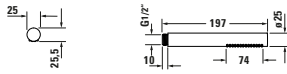

**Stabbrause**

Basis Angaben	
Langbezeichnung	Duravit Brausen und Zubehör Stabbrause 1jet MinusFlow Chrom Hochglanz – UV0642001010

Logistik	
Artikelgewicht	0,14 kg
Verkaufsverpackung	
Art Verkaufsverpackung	Karton
Menge / Verkaufsverpackung	1 Stk.
Ab Werk verpackt	✓
Breite Verkaufsverpackung inkl. Artikel	37 mm
Höhe Verkaufsverpackung inkl. Artikel	233 mm
Tiefe Verkaufsverpackung inkl. Artikel	37 mm
Gewicht Verkaufsverpackung inkl. Artikel	0,16 kg
Anzahl Packstücke	1

Passende Produkte	
<b>Passende Artikel</b>	
Passende Artikel finden Sie auf unserer Webseite.	

Beschreibungstexte	
Ausschreibungstext	Duravit Brausen und Zubehör Stabbrause 1jet MinusFlow Chrom Hochglanz, Material: Messing, Oberflächenbehandlung: Verchromt, Strahlart: Rain, MinusFlow, Technisches Feature: Easy-Clean, MinusFlow, Rain, Durchflussmenge (3 bar): 9 l/min, Farbwert: Chrom, Durchmesser Handbrause: 25 mm, Anschlussmaß Wasseranschluss: 1/2", EAN Nr.: 4063382937315, Artikelgewicht: 0,14 kg, Serie: Brausen und Zubehör, Artikel Nr.: UV0642001010

Vermaßung	
Breite / Länge	187 mm
Höhe	25,5 mm
Tiefe / Breite	25 mm

Weitere Informationen finden Sie hier	
<a href="https://pro.duravit.de/p/UV0642001010">https://pro.duravit.de/p/UV0642001010</a>	