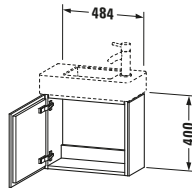

L-Cube # LC6246R2121

Design by Christian Werner

Waschtischunterbau wandhängend

Basis Angaben	
Langbezeichnung	Duravit L-Cube Waschtischunterbau wandhängend, Nussbaum dunkel Matt, Rechteckig, Anzahl Türen: 1 – LC6246R2121

Lieferumfang	
Montage	
Inkl. Befestigungsmaterial	✓
Technische Dokumentation	
Inkl. Montageanleitung	digital und gedruckt

Weitere Informationen finden Sie hier

<https://pro.duravit.de/p/LC6246R2121>

Spezifikationen	
Tür	
Anzahl Türen	1
Türanschlag	Rechts
Für Anzahl Waschtische	1
Montagegrad	Montiert
Waschplatz	
Position Becken	Mitte
Montage	
Montageart	Montage unter Waschtisch / Wandhängend / Wandmontage
Farbe	
Farbwert	Nussbaum dunkel
Glanzgrad	Matt
Front	
Farbwert Front	Nussbaum dunkel
Glanzgrad Front	Matt
Korpus	
Glanzgrad Korpus	Matt
Material Korpus	Hochverdichtete Dreischicht-Holzspanplatte
Oberfläche Korpus	Dekor
Griff	
Ausführung Griff	Grifflos

Logistik	
Artikelgewicht	11,1 kg
Verkaufsverpackung	
Art Verkaufsverpackung	Karton
Menge / Verkaufsverpackung	1 Stk.
Ab Werk verpackt	✓
Breite Verkaufsverpackung inkl. Artikel	555 mm
Höhe Verkaufsverpackung inkl. Artikel	450 mm
Tiefe Verkaufsverpackung inkl. Artikel	525 mm
Gewicht Verkaufsverpackung inkl. Artikel	14,5 kg
Anzahl Packstücke	1

Vermaßung	
Breite / Länge	480 mm
Höhe	400 mm
Tiefe / Breite	240 mm
Min. Wandabstand	50 mm

Passende Produkte	
Passende Artikel	
	Raumsparsiphon # 005076 Universal
	Handwaschbecken # 072450 Vero Air
Notwendige Artikel	
	Handwaschbecken # 072450 Vero Air

Features	
Automatiktürscharnier mit Dämpfung	✓

Alle Zeichnungen enthalten alle notwendigen Maße (mm), die den üblichen Toleranzen unterliegen. Exakte Maße können nur am Produkt abgenommen werden.