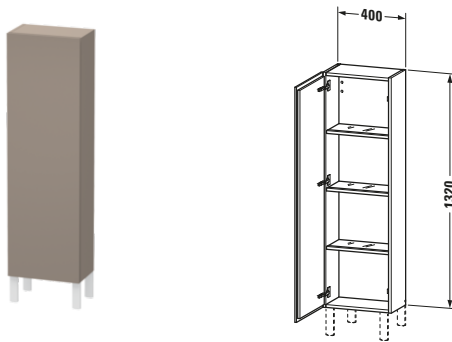

**Halbhochschrank**

Basis Angaben	
Langbezeichnung	Duravit L-Cube Halbhochschrank, Basalt Matt, Rechteckig, Anzahl Türen: 1 – LC1168R4343
Artikel Nr.	LC1168R4343

**Spezifikationen**

Tür	
Anzahl Türen	1
Türanschlag	Rechts
Böden	
Anzahl Glasfachböden mit Aluträgersystem	3
Montage	
Montageart	Wandhängend / Wandmontage
Montagegrad	Montiert
Farbe	
Farbwert	Basalt
Glanzgrad	Matt
Front	
Farbwert Front	Basalt
Glanzgrad Front	Matt
Material Front	Hochverdichtete Dreischicht-Holzspanplatte
Korpus	
Farbwert Korpus	Basalt
Glanzgrad Korpus	Matt
Material Korpus	Hochverdichtete Dreischicht-Holzspanplatte
Oberfläche Korpus	Dekor
Griff	
Ausführung Griff	Grifflos

**Logistik**

Artikelgewicht	19,18 kg
----------------	----------

**Verkaufsverpackung**

Art Verkaufsverpackung	Karton
Menge / Verkaufsverpackung	1 Stk.
Ab Werk verpackt	✓
Breite Verkaufsverpackung inkl. Artikel	405 mm
Höhe Verkaufsverpackung inkl. Artikel	1350 mm
Tiefe Verkaufsverpackung inkl. Artikel	445 mm
Gewicht Verkaufsverpackung inkl. Artikel	23,98 kg
Anzahl Packstücke	1

**Passende Produkte**
**Passende Artikel**

	Sockelfuß # UV9993 Universal
	Sockelfuß # UV9991 Universal

Vermaßung	
Breite / Länge	400 mm
Min. Variable Breite / Länge	0 mm
Max. Variable Breite / Länge	0 mm
Höhe	1320 mm
Tiefe / Breite	243 mm
Min. Wandabstand	50 mm
Min. Abstand Anbau Möbel	50 mm