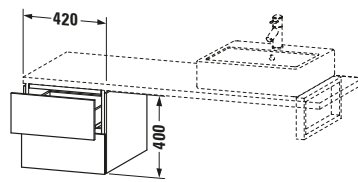

L-Cube # LC583607575

Design by Christian Werner

Unterschrank für Konsole

Basis Angaben	
Langbezeichnung	Duravit L-Cube Unterschrank für Konsole, Leinen Matt, Rechteckig, Anzahl Schubkästen: 2, Tip-on Technik – LC583607575
Artikel Nr.	LC583607575

Lieferumfang	
Montage	
Inkl. Befestigungsmaterial	✓
Technische Dokumentation	
Inkl. Montageanleitung	digital und gedruckt

Weitere Informationen finden Sie hier

<https://pro.duravit.de/p/LC583607575>

Spezifikationen	
Anzahl Schubkästen	2
Montagegrad	Montiert
Montage	
Montageart	Konsolenmontage / Wandhängend / Wandmontage
Farbe	
Farbwert	Leinen
Glanzgrad	Matt
Front	
Farbwert Front	Leinen
Glanzgrad Front	Matt
Material Front	Hochverdichtete Dreischicht-Holzspanplatte
Korpus	
Farbwert Korpus	Leinen
Glanzgrad Korpus	Matt
Material Korpus	Hochverdichtete Dreischicht-Holzspanplatte
Oberfläche Korpus	Dekor
Griff	
Ausführung Griff	Grifflos

Features	
Tip-on Technik	✓
Selbsteinzug mit Dämpfung	✓

Logistik	
Artikelgewicht	23 kg
Verkaufsverpackung	
Art Verkaufsverpackung	Karton
Menge / Verkaufsverpackung	1 Stk.
Ab Werk verpackt	✓
Breite Verkaufsverpackung inkl. Artikel	620 mm
Höhe Verkaufsverpackung inkl. Artikel	460 mm
Tiefe Verkaufsverpackung inkl. Artikel	550 mm
Gewicht Verkaufsverpackung inkl. Artikel	27 kg
Anzahl Packstücke	1

Passende Produkte	
Notwendige Artikel	
	Konsole # LC103C L-Cube
	Konsole # LC107C L-Cube
	Konsole # LC102C L-Cube
	Konsole # LC106C L-Cube

Vermaßung	
Breite / Länge	420 mm
Höhe	400 mm
Tiefe / Breite	547 mm
Min. Wandabstand	20 mm

Alle Zeichnungen enthalten alle notwendigen Maße (mm), die den üblichen Toleranzen unterliegen. Exakte Maße können nur am Produkt abgenommen werden.