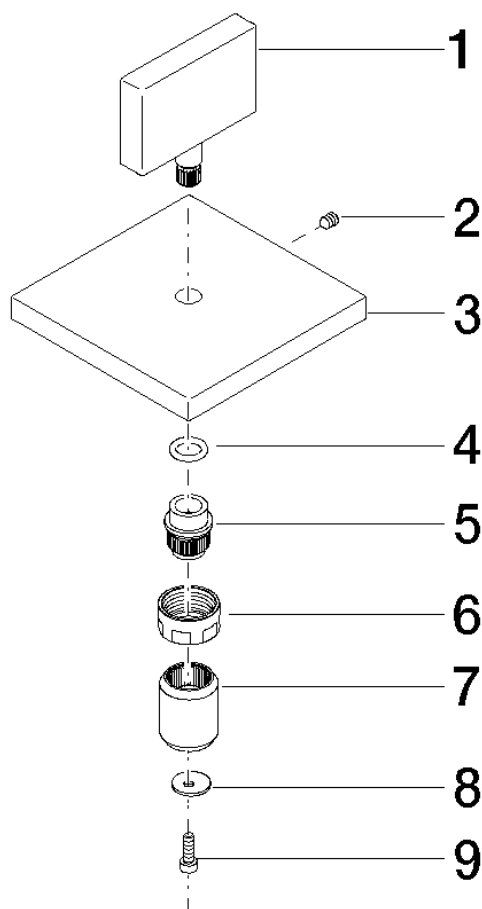

## Griff für Zwei- / Drei-Wegeumstellung 80 x 80 x 45 mm - Chrom

ERSATZTEILE

90 20 78 002 03 Produktversion bis 23.11.2020

## Griff für Zwei- / Drei-Wegeumstellung 80 x 80 x 45 mm - Chrom

ERSATZTEILE

90 20 78 002 03 Produktversion bis 23.11.2020

90 20 78 002 03 Produktversion bis 23.11.2020

Ersatzteile für die  
anderen  
Oberflächenvarianten  
finden Sie hier: Platin  
gebürstet

### Ersatzteilstückliste

Nr.	Artikelnummer	Benennung	Verbaumenge	Lieferzeit
3	09 27 78 037-00	Rosette 80 x 80 x 9 mm - Chrom	1,00	10
6	09 23 30 074 90	Befestigung Mutter M16 x 1 -	1,00	2
7	09 12 12 059 90	Hülse Ø 18 x 23 mm -	1,00	2
4	09 14 10 086 90	O-Ring EPDM 70 8,0 x 1,9 mm -	1,00	2
9	09 30 30 167 90	Befestigung Zylinderschraube mit Innensechskant M3 x 10 mm -	1,00	2
8	09 30 11 193 90	Scheibe mit Verzahnung Ø 12 x 1 mm -	1,00	2
5	09 12 12 057 90	Rastbuchse weiß Ø 15 x 17 mm -	1,00	2
2	90 31 11 007 00 90	Befestigung Gewindestift mit Innensechskant M4 x 6 mm -	1,00	2
1	09 20 78 007-00	Griff 50 x 50 x 10 mm - Chrom	1,00	10