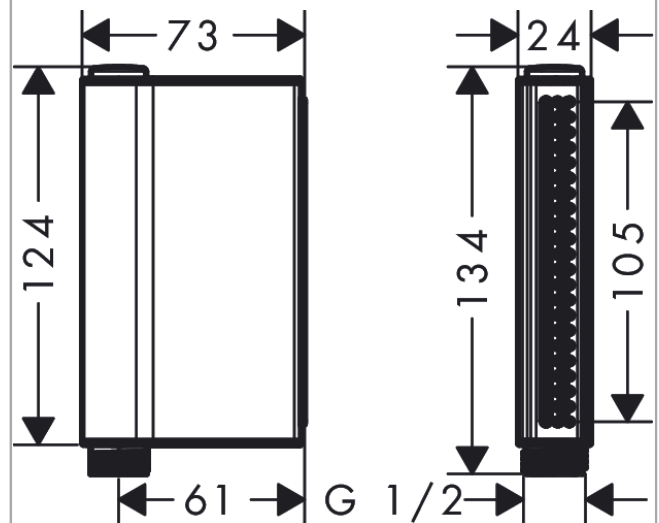

### Merkmale

- Brausekopfgrösse: 124 x 24 mm
- Strahlart: Rain, RainFlow
- komfortable Strahlartenumstellung durch Select-Taste
- Maximale Durchflussmenge bei 3 bar: 12 l/min
- Mindestfliessdruck: 2,4 bar
- mit innenliegender Wasserführung
- ausspülbare Siebdichtung
- Anschlussgewinde: G 1/2
- nicht empfohlen für Wannen-/ Fliesenrandarmaturen

## Produktabbildung

## Maßzeichnung