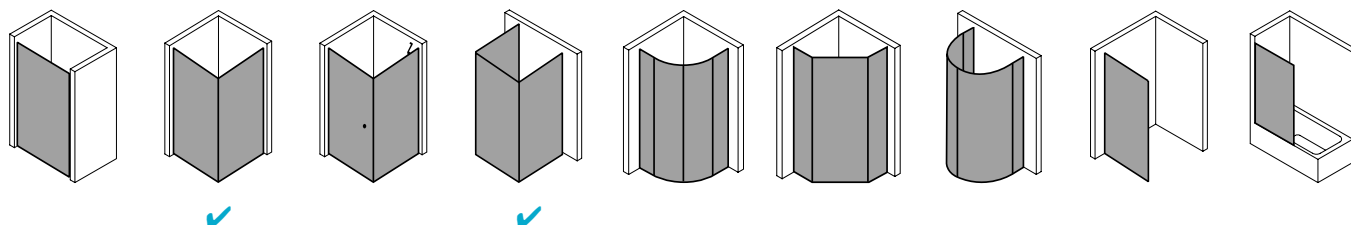

- Umweltmanagement zertifiziert nach DIN EN 14001:2015.
- Energiemanagement zertifiziert nach DIN EN 50001:2011.

Technische Daten

Höhe	1850 mm
Breite	1030 mm
Tiefe	31 mm
Oberfläche	Silber Hochglanz
Glas	ESG SR Opaco
Beschichtung	ohne
Wanneneinbaumaß	1.010-1.035 mm
Glasaußenkante	985-1.010 mm
Anschlag	rechts

Türart

Einbausituation