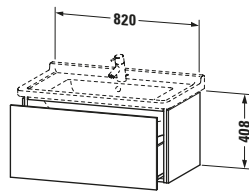

Waschtischunterbau wandhängend

Basis Angaben	
Langbezeichnung	Duravit L-Cube Waschtischunterbau wandhängend, Flanell Grau Hochglanz, Rechteckig, Anzahl Auszüge: 1, Tip-on Technik – LC616508989

Lieferumfang	
Montage	
Inkl. Befestigungsmaterial	✓
Technische Dokumentation	
Inkl. Montageanleitung	digital und gedruckt

Logistik	
Artikelgewicht	25 kg
Verkaufsverpackung	
Art Verkaufsverpackung	Karton
Menge / Verkaufsverpackung	1 Stk.
Ab Werk verpackt	✓
Breite Verkaufsverpackung inkl. Artikel	630 mm
Höhe Verkaufsverpackung inkl. Artikel	860 mm
Tiefe Verkaufsverpackung inkl. Artikel	565 mm
Gewicht Verkaufsverpackung inkl. Artikel	28,9 kg
Anzahl Packstücke	1