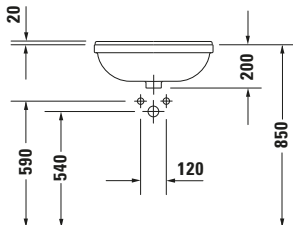

Starck 3 # 0310550000

Design by Philippe Starck

Halbeinbauwaschtisch

Basis Angaben	
Langbezeichnung	Duravit Starck 3 Halbeinbauwaschtisch 550 mm Weiß Hochglanz, Hahnlochbank, Anzahl Hahnlöcher pro Waschplatz: 1, Überlauf - 0310550000

Passende Produkte	
Passende Artikel	
	Push-open Ventil # 005052 Universal

Weitere Informationen finden Sie hier

<https://pro.duravit.de/p/0310550000>

Spezifikationen	
Farbe	
Farbwert	Weiß
Innenfarbe	Weiß
Aussenfarbe	Weiß
Glanzgrad	Hochglanz
Glanzgrad Innen	Hochglanz
Glanzgrad Außen	Hochglanz
Überlauf	
Überlauf	✓
Waschplatz	
Anzahl Hahnlöcher pro Waschplatz	1
Material	
Material	Keramik

Beschreibungstexte	
Ausschreibungstext	Duravit Starck 3 Halbeinbauwaschtisch Weiß Hochglanz 550 mm, Designer: Philippe Starck, Sanitärkeramik, Einbau von oben, Überlauf, Position Ablauf: Mitte, Rückwand glasiert, Von unten glasiert, Anzahl Becken: 1, Beckenform: Rechteckig, Position Becken: Mitte, Position Hahnloch: Mitte, Weiß Hochglanz, Geeignet für Möbel, Hahnlochbank, CE-Kennzeichen-1: EN 14688, EAN Nr.: 4021534258343, Artikelgewicht: 14,5 kg, Beckenbreite: 465 mm, Beckentiefe: 265 mm, Abmessungen (Breite / Länge x Tiefe / Breite x Höhe): 550 x 460 x 220 mm, Artikel Nr.: 0310550000

Features	
Waschplatz	
Hahnlochbank	✓
Waschtisch	
Von unten glasiert	✓
Rückwand glasiert	✓

Logistik	
Artikelgewicht	14,5 kg

Alle Zeichnungen enthalten alle notwendigen Maße (mm), die den üblichen Toleranzen unterliegen. Exakte Maße können nur am Produkt abgenommen werden.