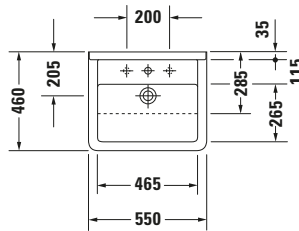

Starck 3 # 0310550000

Design by Philippe Starck

Halbeinbauwaschtisch

Basis Angaben	
Langbezeichnung	Duravit Starck 3 Halbeinbauwaschtisch 550 mm Weiß Hochglanz, Hahnlochbank, Anzahl Hahnlöcher pro Waschplatz: 1, Überlauf - 0310550000

Beschreibungstexte	
Ausschreibungstext	Duravit Starck 3 Halbeinbauwaschtisch Weiß Hochglanz 550 mm, Designer: Philippe Starck, Sanitärkeramik, Einbau von oben, Überlauf, Position Ablauf: Mitte, Rückwand glasiert, Von unten glasiert, Anzahl Becken: 1, Beckenform: Rechteckig, Position Becken: Mitte, Position Hahnloch: Mitte, Weiß Hochglanz, Geeignet für Möbel, Hahnlochbank, CE-Kennzeichen-1: EN 14688, EAN Nr.: 4021534258343, Artikelgewicht: 14,5 kg, Beckenbreite: 465 mm, Beckentiefe: 265 mm, Abmessungen (Breite / Länge x Tiefe / Breite x Höhe): 550 x 460 x 220 mm, Artikel Nr.: 0310550000

Features	
Waschplatz	
Hahnlochbank	✓
Waschtisch	
Von unten glasiert	✓
Rückwand glasiert	✓

Logistik	
Artikelgewicht	14,5 kg

Alle Zeichnungen enthalten alle notwendigen Maße (mm), die den üblichen Toleranzen unterliegen. Exakte Maße können nur am Produkt abgenommen werden.