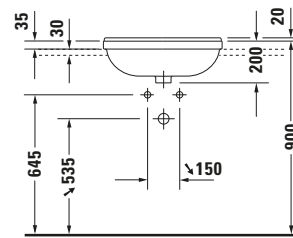

Starck 3 # 0310550000

Design by Philippe Starck

Halbeinbauwaschtisch

Basis Angaben	
Langbezeichnung	Duravit Starck 3 Halbeinbauwaschtisch 550 mm Weiß Hochglanz, Hahnlochbank, Anzahl Hahnlöcher pro Waschplatz: 1, Überlauf - 0310550000

Passende Produkte	
Passende Artikel	
	Push-open Ventil # 005052 Universal

Weitere Informationen finden Sie hier

<https://pro.duravit.de/p/0310550000>

Spezifikationen	
Farbe	
Farbwert	Weiß
Innenfarbe	Weiß
Aussenfarbe	Weiß
Glanzgrad	Hochglanz
Glanzgrad Innen	Hochglanz
Glanzgrad Außen	Hochglanz
Überlauf	
Überlauf	✓
Waschplatz	
Anzahl Hahnlöcher pro Waschplatz	1
Material	
Material	Keramik

Beschreibungstexte	
Ausschreibungstext	Duravit Starck 3 Halbeinbauwaschtisch Weiß Hochglanz 550 mm, Designer: Philippe Starck, Sanitärkeramik, Einbau von oben, Überlauf, Position Ablauf: Mitte, Rückwand glasiert, Von unten glasiert, Anzahl Becken: 1, Beckenform: Rechteckig, Position Becken: Mitte, Position Hahnloch: Mitte, Weiß Hochglanz, Geeignet für Möbel, Hahnlochbank, CE-Kennzeichen-1: EN 14688, EAN Nr.: 4021534258343, Artikelgewicht: 14,5 kg, Beckenbreite: 465 mm, Beckentiefe: 265 mm, Abmessungen (Breite / Länge x Tiefe / Breite x Höhe): 550 x 460 x 220 mm, Artikel Nr.: 0310550000

Features	
Waschplatz	
Hahnlochbank	✓
Waschtisch	
Von unten glasiert	✓
Rückwand glasiert	✓

Logistik	
Artikelgewicht	14,5 kg

Alle Zeichnungen enthalten alle notwendigen Maße (mm), die den üblichen Toleranzen unterliegen. Exakte Maße können nur am Produkt abgenommen werden.