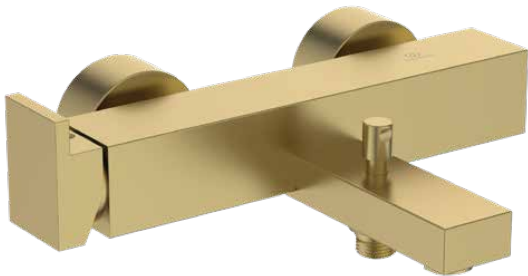

EXTRA

BD513A2

EXTRA | Badearmatur AP 294x210x91 mm, 188 mm vertikaler Abstand bis Mitte Auslauf in brushed gold, 20.0 l/min (3 bar) | Click-Technologie, FirmaFlow, PVD Technologie

Bild & Zeichnung

Allgemeine Informationen

Produktkategorie:	Badearmaturen
Produktart:	Badearmatur AP
Marke:	Ideal Standard
Kollektion:	EXTRA
Designer:	Palomba Serafini Associati
Colour:	A2 - Brushed Gold
Oberflächenbeschaffenheit:	satin
Höhe (mm):	91
Breite (mm):	294
Ausladung (mm):	210 - 220
Befestigungsart:	S-Anschluss
Nettogewicht (kg):	2.21
EAN Code:	3800861111788

Produktspezifikationen

Anzahl der Rosette(n):	2
Anzahl der Griffe:	1
Farbcode:	A2
Farbbeschreibung:	brushed gold
Cool Body Technologie:	Nein
Absperrbare S-Anschlüsse:	Nein
FirmaFlow Kartusche:	Ja
Einstellbar Spülzeit:	Nein
Griffposition:	Seitlich
Niederdruckmodell:	Nein
Material:	Metall
Materialspezifikation:	Messing
Maximaler Durchfluss bei 3 bar (l/min):	20.0
Maximaler Durchfluss bei 3 bar (l/min) für alle Auslässe:	12/20

EXTRA

BD513A2

EXTRA | Badearmatur AP 294x210x91 mm, 188 mm vertikaler Abstand bis Mitte Auslauf in brushed gold, 20.0 l/min (3 bar) | Click-Technologie, FirmaFlow, PVD Technologie

Produktspezifikationen

Durchfluss bei 3 bar (l) - Handbrause:	12
Durchfluss bei 3 bar (l) - Auslauf:	20
PVD Technologie:	Ja
Form der Rosette(n):	Rund
Gewindeanschluss des Brauseschlauchs:	G 1/2
Auslaufart:	Starr
Auslaufart:	Gegossener Körper
Oberflächenschutz:	PVD
Oberflächenbeschaffenheit:	satın
Schwenkbarer Auslauf:	Nein
Strahlreglerart:	Luftsprudler
Sichtbarkeit des Strahlreglers:	Sichtbar
Temperaturbegrenzer:	Ja
Griffart:	Betätigungshebel
Art der Temperaturkontrolle:	Manuelle Betätigung
Mit Umsteleinheit:	Ja
Mit Rosette(n):	Ja
Mit Griff(en):	Ja
Mit Handbrause-Set:	Nein
Mit Kopfbrause:	Nein
Mit Auslass:	Ja
Mit Ablage(n):	Nein
Mit Brausekombination:	Nein
Befestigungsart:	S-Anschluss
Montageart:	wandhängend
Geräuschgedämpfte S-Anschlüsse:	Nein
Mit S-Anschlüssen:	Ja