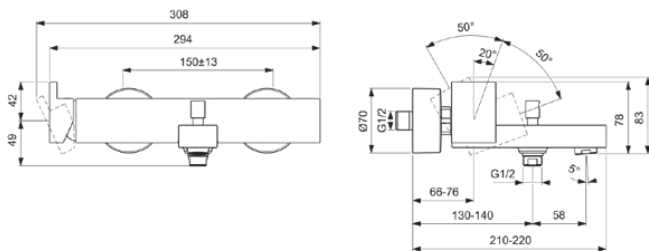

EXTRA

BD513A2

EXTRA | Badearmatur AP 294x210x91 mm, 188 mm vertikaler Abstand bis Mitte Auslauf in brushed gold, 20.0 l/min (3 bar) | Click-Technologie, FirmaFlow, PVD Technologie

Bild & Zeichnung

Allgemeine Informationen

Produktkategorie:	Badearmaturen
Produktart:	Badearmatur AP
Marke:	Ideal Standard
Kollektion:	EXTRA
Designer:	Palomba Serafini Associati
Colour:	A2 - Brushed Gold
Oberflächenbeschaffenheit:	satin
Höhe (mm):	91
Breite (mm):	294
Ausladung (mm):	210 - 220
Befestigungsart:	S-Anschluss
Nettogewicht (kg):	2.21
EAN Code:	3800861111788

Produktspezifikationen

Anzahl der Rosette(n):	2
Anzahl der Griffe:	1
Farbcode:	A2
Farbbeschreibung:	brushed gold
Cool Body Technologie:	Nein
Absperrbare S-Anschlüsse:	Nein
FirmaFlow Kartusche:	Ja
Einstellbar Spülzeit:	Nein
Griffposition:	Seitlich
Niederdruckmodell:	Nein
Material:	Metall
Materialspezifikation:	Messing
Maximaler Durchfluss bei 3 bar (l/min):	20.0
Maximaler Durchfluss bei 3 bar (l/min) für alle Auslässe:	12/20

EXTRA

BD513A2

EXTRA | Badearmatur AP 294x210x91 mm, 188 mm vertikaler Abstand bis Mitte Auslauf in brushed gold, 20.0 l/min (3 bar) | Click-Technologie, FirmaFlow, PVD Technologie

Produktspezifikationen

Durchfluss bei 3 bar (l) - Handbrause:	12
Durchfluss bei 3 bar (l) - Auslauf:	20
PVD Technologie:	Ja
Form der Rosette(n):	Rund
Gewindeanschluss des Brauseschlauchs:	G 1/2
Auslaufart:	Starr
Auslaufart:	Gegossener Körper
Oberflächenschutz:	PVD
Oberflächenbeschaffenheit:	satın
Schwenkbarer Auslauf:	Nein
Strahlreglerart:	Luftsprudler
Sichtbarkeit des Strahlreglers:	Sichtbar
Temperaturbegrenzer:	Ja
Griffart:	Betätigungshebel
Art der Temperaturkontrolle:	Manuelle Betätigung
Mit Umsteleinheit:	Ja
Mit Rosette(n):	Ja
Mit Griff(en):	Ja
Mit Handbrause-Set:	Nein
Mit Kopfbrause:	Nein
Mit Auslass:	Ja
Mit Ablage(n):	Nein
Mit Brausekombination:	Nein
Befestigungsart:	S-Anschluss
Montageart:	wandhängend
Geräuschgedämpfte S-Anschlüsse:	Nein
Mit S-Anschlüssen:	Ja