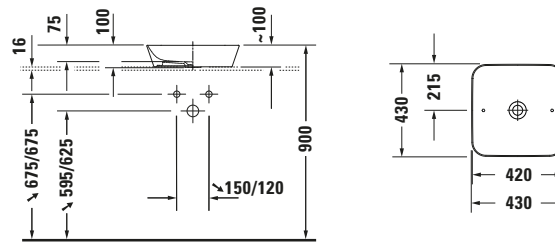

**Aufsatzbecken**

**Basis Angaben**

Langbezeichnung	Duravit Cape Cod Aufsatzbecken 430 mm Weiß Seidenmatt, Anzahl Hahnlöcher pro Waschplatz: 0 – 2340433200
-----------------	---

**Spezifikationen**
**Farbe**

Farbwert	Weiß
Innenfarbe	Weiß
Außenfarbe	Weiß
Glanzgrad	Seidenmatt
Glanzgrad Innen	Seidenmatt
Glanzgrad Außen	Seidenmatt

**Material**

Material	Keramik
----------	---------

**Logistik**

Artikelgewicht	7,4 kg
----------------	--------

**Passende Produkte**
**Passende Artikel**

	Designsiphon # 005036 Universal
	Schafventil # 005024 Universal

**Beschreibungstexte**

Ausschreibungstext	Duravit Cape Cod Aufsatzbecken Weiß Seidenmatt 430 mm, Designer: Philippe Starck, DuraCeram®, Aufsatz, Ohne Überlauf, Position Ablauf: Mitte, Anzahl Becken: 1, Beckenform: Quadratisch, Position Becken: Mitte, Position Hahnloch: Ohne, Weiß Seidenmatt, Geeignet für Möbel, CE-Kennzeichen-1: EN 14688, EAN Nr.: 4053424712444, Artikelgewicht: 7,4 kg, Beckenbreite: 420 mm, Beckentiefe: 420 mm, Abmessungen (Breite / Länge x Tiefe / Breite x Höhe): 430 x 430 x 100 mm, Artikel Nr.: 2340433200
--------------------	---