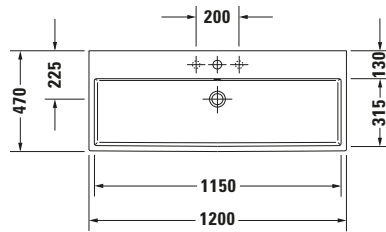

Waschtisch

Basis Angaben	
Langbezeichnung	Duravit Vero Air Waschtisch 1200 mm Weiß Hochglanz, Hahnlochbank, Anzahl Hahnlöcher pro Waschplatz: 0, Überlauf, Geschliffen – 2350120028

Spezifikationen	
Farbe	
Farbwert	Weiß
Innenfarbe	Weiß
Aussenfarbe	Weiß
Glanzgrad	Hochglanz
Glanzgrad Innen	Hochglanz
Glanzgrad Außen	Hochglanz
Überlauf	
Überlauf	✓
Material	
Material	Keramik

Features	
Waschtisch	
Geschliffen	✓
Waschplatz	
Hahnlochbank	✓

Logistik	
Artikelgewicht	33,7 kg

Passende Produkte	
Passende Artikel	
	Push-open Ventil # 0050524600 Universal
	Designsiphon # 0050361000 Universal
	Designsiphon # 0050364600 Universal
	Push-open Ventil # 005052 Universal
	Designsiphon # 005036 Universal

Beschreibungstexte	
Ausschreibungstext	Duravit Vero Air Waschtisch Weiß Hochglanz 1200 mm, Designer: Duravit, Sanitärkeramik, Aufsatz, Überlauf, Position Ablauf: Mitte, Geschliffen, Ablagefläche: Hahnlochbank, Anzahl Becken: 1, Beckenform: Rechteckig, Position Becken: Mitte, Position Hahnloch: Ohne, Weiß Hochglanz, Geeignet für Möbel, Hahnlochbank, CE-Kennzeichen-1: EN 14688, EAN Nr.: 4053424121321, Artikelgewicht: 33,7 kg, Beckenbreite: 1150 mm, Beckentiefe: 315 mm, Abmessungen (Breite / Länge x Tiefe / Breite x Höhe): 1200 x 470 x 165 mm, Artikel Nr.: 2350120028