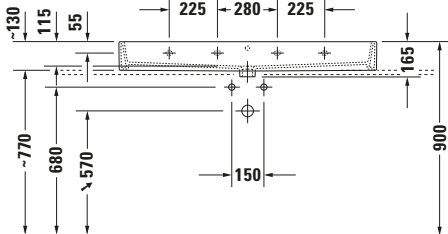

Waschtisch

Basis Angaben	
Langbezeichnung	Duravit Vero Air Waschtisch 1200 mm Weiß Hochglanz, Hahnlochbank, Anzahl Hahnlöcher pro Waschplatz: 0, Überlauf, Geschliffen – 2350120028

Spezifikationen	
Farbe	
Farbwert	Weiß
Innenfarbe	Weiß
Aussenfarbe	Weiß
Glanzgrad	Hochglanz
Glanzgrad Innen	Hochglanz
Glanzgrad Außen	Hochglanz
Überlauf	
Überlauf	✓
Material	
Material	Keramik

Features	
Waschtisch	
Geschliffen	✓
Waschplatz	
Hahnlochbank	✓

Logistik	
Artikelgewicht	33,7 kg

Passende Produkte	
Passende Artikel	
	Push-open Ventil # 0050524600 Universal
	Designsiphon # 0050361000 Universal
	Designsiphon # 0050364600 Universal
	Push-open Ventil # 005052 Universal
	Designsiphon # 005036 Universal

Beschreibungstexte	
Ausschreibungstext	Duravit Vero Air Waschtisch Weiß Hochglanz 1200 mm, Designer: Duravit, Sanitärkeramik, Aufsatz, Überlauf, Position Ablauf: Mitte, Geschliffen, Ablagefläche: Hahnlochbank, Anzahl Becken: 1, Beckenform: Rechteckig, Position Becken: Mitte, Position Hahnloch: Ohne, Weiß Hochglanz, Geeignet für Möbel, Hahnlochbank, CE-Kennzeichen-1: EN 14688, EAN Nr.: 4053424121321, Artikelgewicht: 33,7 kg, Beckenbreite: 1150 mm, Beckentiefe: 315 mm, Abmessungen (Breite / Länge x Tiefe / Breite x Höhe): 1200 x 470 x 165 mm, Artikel Nr.: 2350120028