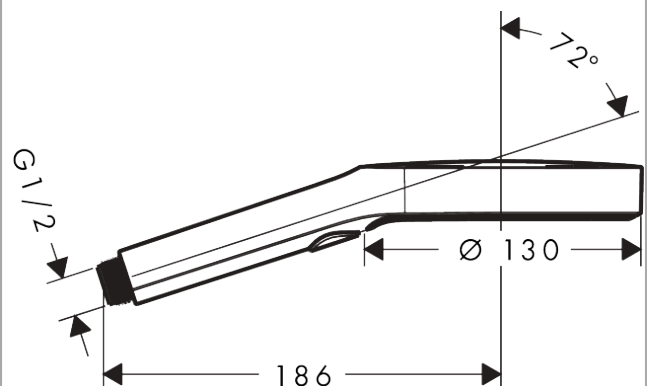

AXOR ShowerSolutions

Handbrause 130 3jet

Oberfläche: **Polished Red Gold** Artikelnummer: **39772300**

Beschreibung

Merkmale

- Brausekopfgröße: 132 mm
- Strahlart: PowderRain, Intense PowderRain, MonoRain
- komfortable Strahlartenumstellung durch Select-Taste
- QuickClean: Kalkablagerungen lassen sich einfach mit dem Finger abrubbeln
- Durchflussregler: 12 l/min (mit möglichen Toleranzen $\pm 10\%$)
- maximale Durchflussmenge bei 3 bar: 11,1 l/min
- Funktion ab: 5,5 l/min
- Mindestfließdruck: 0,8 bar
- mit innenliegender Wasserführung
- ausspülbare Siebdichtung
- Anschlussgewinde: G $\frac{1}{2}$
- für Durchlauferhitzer geeignet
- P-IX 10386/IA

Technologie

Produktabbildung

Maßzeichnung

AXOR ShowerSolutions

Handbrause 130 3jet

Oberfläche: **Polished Red Gold**

Artikelnummer: **39772300**

Durchflussdiagramm