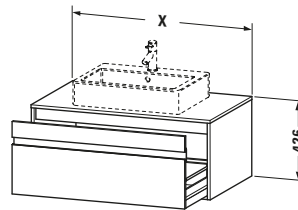

Konsolenwaschtischunterbau wandhängend

Basis Angaben	
Langbezeichnung	Duravit Ketho Konsolenwaschtischunterbau wandhängend, Eiche Natur Matt, Rechteckig, Anzahl Ausschnitte: 1, Anzahl Auszüge: 1 – KT669503030

Spezifikationen	
Anzahl Ausschnitte	1
Anzahl Auszüge	1
Für Anzahl Waschtische	1
Montagegrad	Montiert

Waschplatz	
Position Becken	Mitte

Montage	
Montageart	Wandhängend / Wandmontage

Farbe	
Farbwert	Eiche Natur
Glanzgrad	Matt

Front	
Farbwert Front	Eiche Natur
Glanzgrad Front	Matt

Korpus	
Glanzgrad Korpus	Matt
Material Korpus	Hochverdichtete Dreischicht-Holzspanplatte
Oberfläche Korpus	Dekor

Konsole	
Farbwert Konsole	Eiche Natur
Glanzgrad Konsole	Matt
Material Konsole	Hochverdichtete Dreischicht-Holzspanplatte
Oberfläche Konsole	Dekor

Griff	
Ausführung Griff	Griffleiste
Anzahl Griffe	1
Farbwert Griff	Silber

Features	
Selbsteinzug mit Dämpfung	✓
Hahnlochbohrungen möglich	✓

Lieferumfang	
Inkl. Konsolenplatte	✓

Montage	
Inkl. Befestigungsmaterial	✓

Technische Dokumentation	
Inkl. Montageanleitung	digital und gedruckt

Logistik	
Artikelgewicht	35,5 kg

Verkaufsverpackung	
Art Verkaufsverpackung	Karton
Menge / Verkaufsverpackung	1 Stk.
Ab Werk verpackt	✓
Breite Verkaufsverpackung inkl. Artikel	1000 mm
Höhe Verkaufsverpackung inkl. Artikel	550 mm
Tiefe Verkaufsverpackung inkl. Artikel	426 mm
Gewicht Verkaufsverpackung inkl. Artikel	40 kg
Anzahl Packstücke	1

Vermaßung	
Breite / Länge	1000 mm
Höhe	426 mm
Tiefe / Breite	550 mm
Min. Wandabstand	0 mm

Passende Produkte

Passende Artikel	
	Raumsparsiphon # 005076 Universal

Notwendige Artikel	
	Raumsparsiphon # 005076 Universal