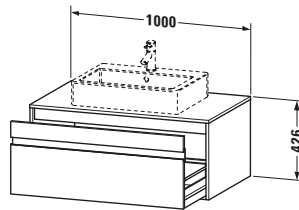

Konsolenwaschtischunterbau wandhängend

Basis Angaben	
Langbezeichnung	Duravit Ketho Konsolenwaschtischunterbau wandhängend, Eiche Natur Matt, Rechteckig, Anzahl Ausschnitte: 1, Anzahl Auszüge: 1 – KT669503030

Spezifikationen	
Anzahl Ausschnitte	1
Anzahl Auszüge	1
Für Anzahl Waschtische	1
Montagegrad	Montiert

Waschplatz	
Position Becken	Mitte

Montage	
Montageart	Wandhängend / Wandmontage

Farbe	
Farbwert	Eiche Natur
Glanzgrad	Matt

Front	
Farbwert Front	Eiche Natur
Glanzgrad Front	Matt

Korpus	
Glanzgrad Korpus	Matt
Material Korpus	Hochverdichtete Dreischicht-Holzspanplatte
Oberfläche Korpus	Dekor

Konsole	
Farbwert Konsole	Eiche Natur
Glanzgrad Konsole	Matt
Material Konsole	Hochverdichtete Dreischicht-Holzspanplatte
Oberfläche Konsole	Dekor

Griff	
Ausführung Griff	Griffleiste
Anzahl Griffe	1
Farbwert Griff	Silber

Features	
Selbsteinzug mit Dämpfung	✓
Hahnlochbohrungen möglich	✓

Lieferumfang	
Inkl. Konsolenplatte	✓

Montage	
Inkl. Befestigungsmaterial	✓

Technische Dokumentation	
Inkl. Montageanleitung	digital und gedruckt

Logistik	
Artikelgewicht	35,5 kg

Verkaufsverpackung	
Art Verkaufsverpackung	Karton
Menge / Verkaufsverpackung	1 Stk.
Ab Werk verpackt	✓
Breite Verkaufsverpackung inkl. Artikel	1000 mm
Höhe Verkaufsverpackung inkl. Artikel	550 mm
Tiefe Verkaufsverpackung inkl. Artikel	426 mm
Gewicht Verkaufsverpackung inkl. Artikel	40 kg
Anzahl Packstücke	1

Vermaßung	
Breite / Länge	1000 mm
Höhe	426 mm
Tiefe / Breite	550 mm
Min. Wandabstand	0 mm

Passende Produkte

Passende Artikel	
	Raumsparsiphon # 005076 Universal

Notwendige Artikel	
	Raumsparsiphon # 005076 Universal