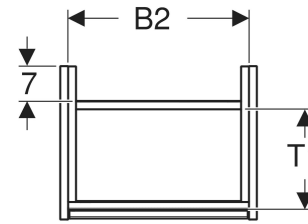

# Geberit Renova Plan Unterschrank für Handwaschbecken, mit einer Tür

## EIGENSCHAFTEN

- Holz aus nachhaltiger Forstwirtschaft mit zertifizierter Herkunft
- Wandhängend
- Mit einer Tür
- Anschlagseite links oder rechts
- Griffmulde zum Öffnen
- Tür mit Dämpfungsmechanismus
- Mit einem versetzbaren Einlegeboden

## TECHNISCHE DATEN

Werkstoff Hochverdichtete Dreischicht-Holzspanplatte

## ZUBEHÖR

- Geberit Magnethalter
- Geberit Set Füße schmal

Art.-Nr.	Farbe / Oberfläche	B cm	B1 cm	B2 cm	Breite Waschtisch cm	H cm	T cm	T1 cm	Tür	VE1 St.
504.021.IK.1 * Neu	salbeigrün / lackiert seidenmatt	40	34.6	36.6	45	60.6	31.1	20.3	Anschlag links oder rechts	1