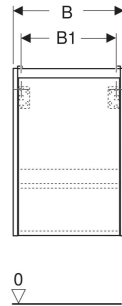

# Geberit Renova Plan Unterschrank für Handwaschbecken, mit einer Tür

## EIGENSCHAFTEN

- Holz aus nachhaltiger Forstwirtschaft mit zertifizierter Herkunft
- Wandhängend
- Mit einer Tür
- Anschlagseite links oder rechts
- Griffmulde zum Öffnen
- Tür mit Dämpfungsmechanismus
- Mit einem versetzbaren Einlegeboden

## TECHNISCHE DATEN

Werkstoff Hochverdichtete Dreischicht-Holzspanplatte

## ZUBEHÖR

- Geberit Magnethalter
- Geberit Set Füße schmal

Art.-Nr.	Farbe / Oberfläche	B cm	B1 cm	B2 cm	Breite Waschtisch cm	H cm	T cm	T1 cm	Tür	VE1 St.
504.021.IK.1 * Neu	salbeigrün / lackiert seidenmatt	40	34.6	36.6	45	60.6	31.1	20.3	Anschlag links oder rechts	1