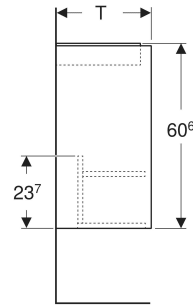

# Geberit Renova Plan Unterschrank für Handwaschbecken, mit einer Tür

## EIGENSCHAFTEN

- Holz aus nachhaltiger Forstwirtschaft mit zertifizierter Herkunft
- Wandhängend
- Mit einer Tür
- Anschlagseite links oder rechts
- Griffmulde zum Öffnen
- Tür mit Dämpfungsmechanismus
- Mit einem versetzbaren Einlegeboden

## TECHNISCHE DATEN

Werkstoff Hochverdichtete Dreischicht-Holzspanplatte

## ZUBEHÖR

- Geberit Magnethalter
- Geberit Set Füße schmal

Art.-Nr.	Farbe / Oberfläche	B cm	B1 cm	B2 cm	Breite Waschtisch cm	H cm	T cm	T1 cm	Tür	VE1 St.
504.021.IK.1 * Neu	salbeigrün / lackiert seidenmatt	40	34.6	36.6	45	60.6	31.1	20.3	Anschlag links oder rechts	1