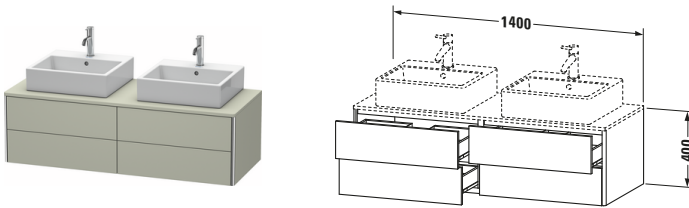

**Konsolenwaschtischunterbau wandhängend**

Basis Angaben	
Langbezeichnung	Duravit XSquare Konsolenwaschtischunterbau wandhängend, Taupe Seidenmatt, Rechteckig, Anzahl Ausschnitte: 2, Anzahl Schubkästen: 4, Tip-on Technik – XS4916B6060

Spezifikationen	
Anzahl Ausschnitte	2
Anzahl Schubkästen	4
Für Anzahl Waschtische	2
Montagegrad	Montiert
Waschplatz	
Position Becken	Links / Rechts
Montage	
Montageart	Wandhängend / Wandmontage
Farbe	
Farbwert	Taupe
Glanzgrad	Seidenmatt
Front	
Farbwert Front	Taupe
Glanzgrad Front	Seidenmatt
Korpus	
Glanzgrad Korpus	Seidenmatt
Material Korpus	Hochverdichtete MDF-Platte
Oberfläche Korpus	Lack
Griff	
Ausführung Griff	Grifflos
Profil	
Farbe Profil	Chrom
Glanzgrad Profil	Hochglanz
Material Profil	Aluminium

Features	
Tip-on Technik	✓
Einrichtungssystem	Optional
Selbsteinzug mit Dämpfung	✓
Siphonausschnitt	✓
Schürze	✓

Lieferumfang	
Montage	
Inkl. Befestigungsmaterial	✓
Technische Dokumentation	
Inkl. Montageanleitung	digital und gedruckt

Vermaßung	
Breite / Länge	1400 mm
Höhe	400 mm
Tiefe / Breite	548 mm
Min. Wandabstand	0 mm

**Passende Produkte**

Passende Artikel	
	Raumsparsiphon # 005076 Universal
	Einrichtungssystem Set # UV0502 Universal
	Konsole # XS063G XSquare
	Konsole # XS064G XSquare
Notwendige Artikel	
	Konsole # XS063G XSquare
	Konsole # XS064G XSquare