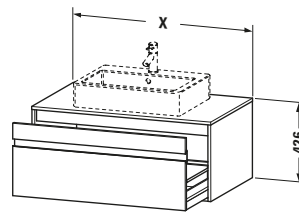

Konsolenwaschtischunterbau wandhängend

Basis Angaben	
Langbezeichnung	Duravit Ketho Konsolenwaschtischunterbau wandhängend, Eiche Natur Matt, Rechteckig, Anzahl Ausschnitte: 1, Auszüge: 1 – KT669603030

Spezifikationen	
Anzahl Ausschnitte	1
Anzahl Auszüge	1
Für Anzahl Waschtische	1
Montagegrad	Montiert

Waschplatz	
Position Becken	Mitte

Montage	
Montageart	Wandhängend / Wandmontage

Farbe	
Farbwert	Eiche Natur
Glanzgrad	Matt

Front	
Farbwert Front	Eiche Natur
Glanzgrad Front	Matt

Korpus	
Glanzgrad Korpus	Matt
Material Korpus	Hochverdichtete Dreischicht-Holzspanplatte
Oberfläche Korpus	Dekor

Konsole	
Farbwert Konsole	Eiche Natur
Glanzgrad Konsole	Matt
Material Konsole	Hochverdichtete Dreischicht-Holzspanplatte
Oberfläche Konsole	Dekor

Griff	
Ausführung Griff	Griffleiste
Anzahl Griffe	1
Farbwert Griff	Silber

Features	
Selbsteinzug mit Dämpfung	✓
Hahnlochbohrungen möglich	✓

Lieferumfang	
Inkl. Konsolenplatte	✓

Montage	
Inkl. Befestigungsmaterial	✓

Technische Dokumentation	
Inkl. Montageanleitung	digital und gedruckt

Logistik	
Artikelgewicht	38,5 kg

Verkaufsverpackung	
Art Verkaufsverpackung	Karton
Menge / Verkaufsverpackung	1 Stk.
Ab Werk verpackt	✓
Breite Verkaufsverpackung inkl. Artikel	1200 mm
Höhe Verkaufsverpackung inkl. Artikel	550 mm
Tiefe Verkaufsverpackung inkl. Artikel	426 mm
Gewicht Verkaufsverpackung inkl. Artikel	38,5 kg
Anzahl Packstücke	1

Vermaßung	
Breite / Länge	1200 mm
Höhe	426 mm
Tiefe / Breite	550 mm
Min. Wandabstand	0 mm

Passende Produkte

Passende Artikel	
	Raumsparsiphon # 005076 Universal

Notwendige Artikel	
	Raumsparsiphon # 005076 Universal