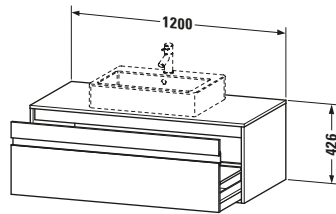

Konsolenwaschtischunterbau wandhängend

Basis Angaben	
Langbezeichnung	Duravit Ketho Konsolenwaschtischunterbau wandhängend, Eiche Natur Matt, Rechteckig, Anzahl Ausschnitte: 1, Auszüge: 1 – KT669603030

Spezifikationen	
Anzahl Ausschnitte	1
Anzahl Auszüge	1
Für Anzahl Waschtische	1
Montagegrad	Montiert

Waschplatz	
Position Becken	Mitte

Montage	
Montageart	Wandhängend / Wandmontage

Farbe	
Farbwert	Eiche Natur
Glanzgrad	Matt

Front	
Farbwert Front	Eiche Natur
Glanzgrad Front	Matt

Korpus	
Glanzgrad Korpus	Matt
Material Korpus	Hochverdichtete Dreischicht-Holzspanplatte
Oberfläche Korpus	Dekor

Konsole	
Farbwert Konsole	Eiche Natur
Glanzgrad Konsole	Matt
Material Konsole	Hochverdichtete Dreischicht-Holzspanplatte
Oberfläche Konsole	Dekor

Griff	
Ausführung Griff	Griffleiste
Anzahl Griffe	1
Farbwert Griff	Silber

Features	
Selbsteinzug mit Dämpfung	✓
Hahnlochbohrungen möglich	✓

Lieferumfang	
Inkl. Konsolenplatte	✓

Montage	
Inkl. Befestigungsmaterial	✓

Technische Dokumentation	
Inkl. Montageanleitung	digital und gedruckt

Logistik	
Artikelgewicht	38,5 kg

Verkaufsverpackung	
Art Verkaufsverpackung	Karton
Menge / Verkaufsverpackung	1 Stk.
Ab Werk verpackt	✓
Breite Verkaufsverpackung inkl. Artikel	1200 mm
Höhe Verkaufsverpackung inkl. Artikel	550 mm
Tiefe Verkaufsverpackung inkl. Artikel	426 mm
Gewicht Verkaufsverpackung inkl. Artikel	38,5 kg
Anzahl Packstücke	1

Vermaßung	
Breite / Länge	1200 mm
Höhe	426 mm
Tiefe / Breite	550 mm
Min. Wandabstand	0 mm

Passende Produkte

Passende Artikel	
	Raumsparsiphon # 005076 Universal

Notwendige Artikel	
	Raumsparsiphon # 005076 Universal