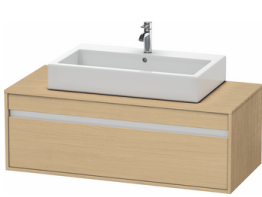

**Konsolenwaschtischunterbau wandhängend**

Basis Angaben	
Langbezeichnung	Duravit Ketho Konsolenwaschtischunterbau wandhängend, Eiche Natur Matt, Rechteckig, Anzahl Ausschnitte: 1, Auszüge: 1 – KT669603030

Spezifikationen	
Anzahl Ausschnitte	1
Anzahl Auszüge	1
Für Anzahl Waschtische	1
Montagegrad	Montiert

Waschplatz	
Position Becken	Mitte

Montage	
Montageart	Wandhängend / Wandmontage

Farbe	
Farbwert	Eiche Natur
Glanzgrad	Matt

Front	
Farbwert Front	Eiche Natur
Glanzgrad Front	Matt

Korpus	
Glanzgrad Korpus	Matt
Material Korpus	Hochverdichtete Dreischicht-Holzspanplatte
Oberfläche Korpus	Dekor

Konsole	
Farbwert Konsole	Eiche Natur
Glanzgrad Konsole	Matt
Material Konsole	Hochverdichtete Dreischicht-Holzspanplatte
Oberfläche Konsole	Dekor

Griff	
Ausführung Griff	Griffleiste
Anzahl Griffe	1
Farbwert Griff	Silber

Features	
Selbsteinzug mit Dämpfung	✓
Hahnlochbohrungen möglich	✓

Lieferumfang	
Inkl. Konsolenplatte	✓

Montage	
Inkl. Befestigungsmaterial	✓