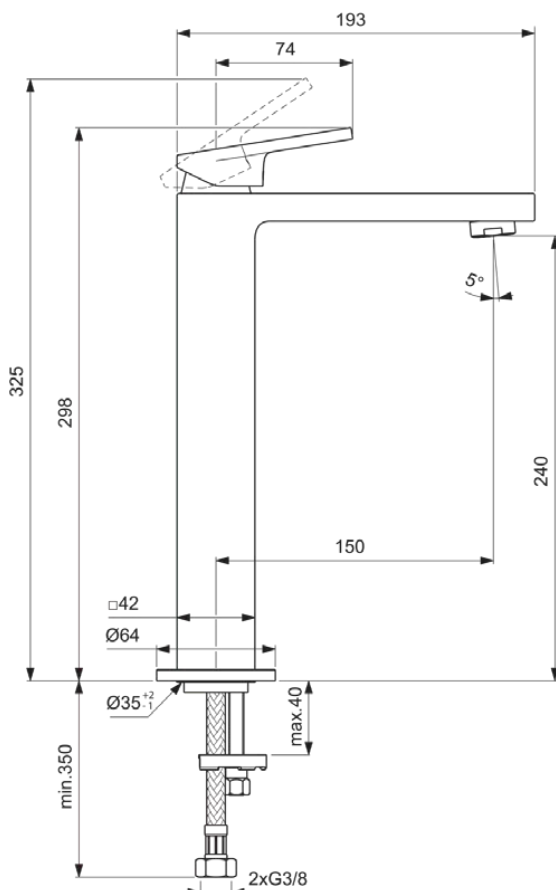

EXTRA

BD507A2

EXTRA | Waschtischarmatur 64x204x298 mm, 150 mm vertikaler Abstand bis Mitte Auslauf in brushed gold, 5 l/min (3 bar), ohne Ablaufgarnitur | EasyFix, Durchflussbegrenzer, FirmaFlow, PVD Technologie

Bild & Zeichnung

Allgemeine Informationen

Produktkategorie:	Waschtischarmaturen
Produktart:	Waschtischarmatur
Marke:	Ideal Standard
Kollektion:	EXTRA
Designer:	Palomba Serafini Associati
Colour:	A2 - Brushed Gold
Oberflächenbeschaffenheit:	satın
Höhe (mm):	298
Breite (mm):	64
Ausladung (mm):	204
Befestigungsart:	EasyFix
Nettogewicht (kg):	2.26
EAN Code:	3800861111726

Produktspezifikationen

Durchfluss bei 3 bar (l) - Auslauf:	5
PVD Technologie:	Ja
Form der Rosette(n):	Rund
Auslaufart:	Starr
Auslaufart:	Gegossener Körper
Oberflächenschutz:	PVD
Oberflächenbeschaffenheit:	satin
Schwenkbarer Auslauf:	Nein
Strahlreglerart:	Luftsprudler
Sichtbarkeit des Strahlreglers:	Sichtbar
Einstellbar Strahlregler:	Nein
Temperaturbegrenzer:	Ja
Berührungslose Steuerung:	Nein
Griffart:	Betätigungshebel
Art der Temperaturkontrolle:	Manuelle Betätigung
Mit Verschlussstopfen:	Nein
Mit Rosette(n):	Ja
Mit Griff(en):	Ja
Mit Auslass:	Ja
Mit herausziebarer Spülbrause:	Nein
Mit Ablaufgarnitur:	Nein
Easy-Fix Technologie:	Ja
Befestigungsart:	EasyFix
Montageart:	Hahnloch