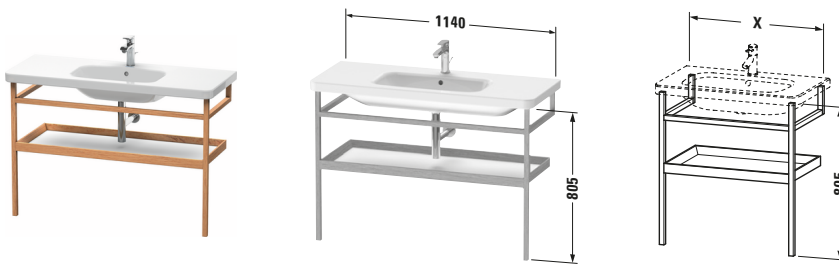

Holzgestell

Basis Angaben

Langbezeichnung	Duravit DuraStyle Holzgestell – DS988400777
-----------------	---

Logistik

Artikelgewicht	5,5 kg
Verkaufsverpackung	
Art Verkaufsverpackung	Karton
Menge / Verkaufsverpackung	1 Stk.
Ab Werk verpackt	✓
Breite Verkaufsverpackung inkl. Artikel	1182 mm
Höhe Verkaufsverpackung inkl. Artikel	842 mm
Tiefe Verkaufsverpackung inkl. Artikel	55 mm
Gewicht Verkaufsverpackung inkl. Artikel	9 kg
Anzahl Packstücke	1

Breite / Länge	1140 mm
Höhe	805 mm
Tiefe / Breite	440 mm