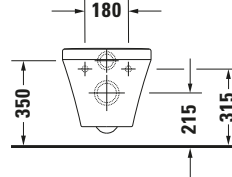

**Wand WC**

**Basis Angaben**

Langbezeichnung	Duravit DuraStyle Wand WC, 620 mm, Weiß Hochglanz, Tiefspüler, Spülrand: spülrandlos, Inkl. verdeckte Befestigung, 4,5 l, Abgang: waagrecht, WonderGliss – 25420900001
-----------------	--

**Spülung**

Spülform	Tiefspüler
Spülrand	spülrandlos
Spültechnologie	Rimless
Unified Water Label (UWL) Klasse	1
Große Spülwassermenge	4,5 l

**Ablauf**

Abgang	waagrecht
--------	-----------

**Relevante Zertifikate**

Unified Water Label (UWL) Klasse	1
----------------------------------	---

**Beschreibungstexte**

Ausschreibungstext	Duravit DuraStyle Wand WC Weiß Hochglanz 620 mm, Designer: Matteo Thun & Antonio Rodriguez, Spülform: Tiefspüler, Spülrand: spülrandlos, Sanitärkeramik, Wandhängend, Abgang: waagrecht, Große Spülwassermenge: 4,5 l, Befestigung inklusive: Durafix, Unified Water Label (UWL) Klasse: 1, CE-Kennzeichen-1: EN 997, EAN Nr.: 4021534924286, Artikelgewicht: 28,3 kg, Abmessungen (Breite / Länge x Tiefe / Breite x Höhe): 370 x 620 x 350 mm, WonderGliss, Artikel Nr.: 25420900001
--------------------	--