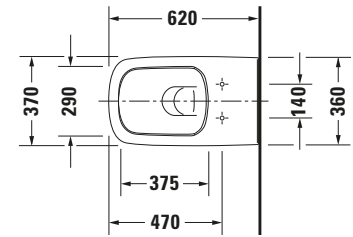

**Wand WC**

**Basis Angaben**

Langbezeichnung	Duravit DuraStyle Wand WC, 620 mm, Weiß Hochglanz, Tiefspüler, Spülrand: spülrandlos, Inkl. verdeckte Befestigung, 4,5 l, Abgang: waagrecht, WonderGliss – 25420900001
-----------------	--

**Spülung**

Spülform	Tiefspüler
Spülrand	spülrandlos
Spültechnologie	Rimless
Unified Water Label (UWL) Klasse	1
Große Spülwassermenge	4,5 l

**Ablauf**

Abgang	waagrecht
--------	-----------

**Relevante Zertifikate**

Unified Water Label (UWL) Klasse	1
----------------------------------	---

**Beschreibungstexte**

Ausschreibungstext	Duravit DuraStyle Wand WC Weiß Hochglanz 620 mm, Designer: Matteo Thun & Antonio Rodriguez, Spülform: Tiefspüler, Spülrand: spülrandlos, Sanitärkeramik, Wandhängend, Abgang: waagrecht, Große Spülwassermenge: 4,5 l, Befestigung inklusive: Durafix, Unified Water Label (UWL) Klasse: 1, CE-Kennzeichen-1: EN 997, EAN Nr.: 4021534924286, Artikelgewicht: 28,3 kg, Abmessungen (Breite / Länge x Tiefe / Breite x Höhe): 370 x 620 x 350 mm, WonderGliss, Artikel Nr.: 25420900001
--------------------	--