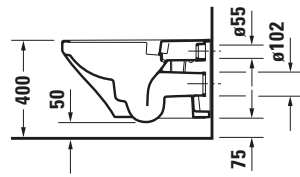

**Wand WC**

**Basis Angaben**

Langbezeichnung	Duravit DuraStyle Wand WC, 620 mm, Weiß Hochglanz, Tiefspüler, Spülrand: spülrandlos, Inkl. verdeckte Befestigung, 4,5 l, Abgang: waagrecht, WonderGliss – 25420900001
-----------------	--

**Spülung**

Spülform	Tiefspüler
Spülrand	spülrandlos
Spültechnologie	Rimless
Unified Water Label (UWL) Klasse	1
Große Spülwassermenge	4,5 l

**Ablauf**

Abgang	waagrecht
--------	-----------

**Relevante Zertifikate**

Unified Water Label (UWL) Klasse	1
----------------------------------	---

**Beschreibungstexte**

Ausschreibungstext	Duravit DuraStyle Wand WC Weiß Hochglanz 620 mm, Designer: Matteo Thun & Antonio Rodriguez, Spülform: Tiefspüler, Spülrand: spülrandlos, Sanitärkeramik, Wandhängend, Abgang: waagrecht, Große Spülwassermenge: 4,5 l, Befestigung inklusive: Durafix, Unified Water Label (UWL) Klasse: 1, CE-Kennzeichen-1: EN 997, EAN Nr.: 4021534924286, Artikelgewicht: 28,3 kg, Abmessungen (Breite / Länge x Tiefe / Breite x Höhe): 370 x 620 x 350 mm, WonderGliss, Artikel Nr.: 25420900001
--------------------	--