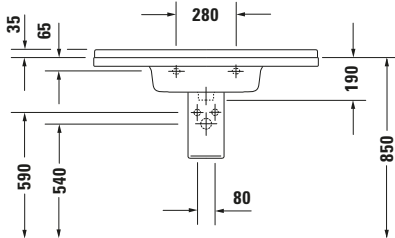

Waschtisch

Basis Angaben

Langbezeichnung	Duravit Starck 3 Waschtisch 1050 mm Weiß Hochglanz, Hahnlochbank, Anzahl Hahnlöcher pro Waschplatz: 1, Über- lauf – 0304100000
-----------------	--

Spezifikationen

Farbe	
Farbwert	Weiß
Innenfarbe	Weiß
Außenfarbe	Weiß
Glanzgrad	Hochglanz
Glanzgrad Innen	Hochglanz
Glanzgrad Außen	Hochglanz
Überlauf	
Überlauf	✓
Waschplatz	
Anzahl Hahnlöcher pro Waschplatz	1
Material	
Material	Keramik

Features

Waschplatz	
Hahnlochbank	✓

Logistik

Artikelgewicht	26,2 kg
----------------	---------

Passende Produkte
Passende Artikel

	Raumsparsiphon # 0050760000 Universal
	Standsäule # 086516 Starck 3
	Halbsäule # 086515 Starck 3
	Push-open Ventil # 005052 Universal

Beschreibungstexte

Ausschreibungstext	Duravit Starck 3 Waschtisch Weiß Hochglanz 1050 mm, Designer: Philippe Starck, Sanitärkera- mik, Wandhängend, Überlauf, Position Ab- lauf: Mitte, Ablageflä- che: LinksRechts, An- zahl Becken: 1, Be- ckenform: Rechteckig, Position Becken: Mit- te, Position Hahnloch: Mitte, Weiß Hoch- glanz, Geeignet für Möbel, Geeignet für Halbsäule, Geeignet für Standsäule, Hahn- lochbank, CE-Kenn- zeichen-1: EN 14688, EAN Nr.: 4021534223433, Arti- kelgewicht: 26,2 kg, Beckenbreite: 530 mm, Beckentiefe: 305 mm, Abmessungen (Breite / Länge x Tie- fe / Breite x Höhe): 1050 x 485 x 225 mm, Artikel Nr.: 0304100000
--------------------	--