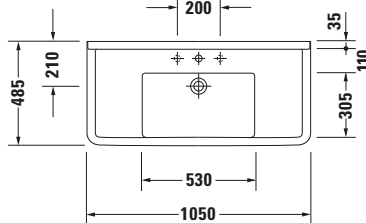

Waschtisch

Basis Angaben

Langbezeichnung	Duravit Starck 3 Waschtisch 1050 mm Weiß Hochglanz, Hahnlochbank, Anzahl Hahnlöcher pro Waschplatz: 1, Über- lauf – 0304100000
-----------------	--

Spezifikationen

Farbe	
Farbwert	Weiß
Innenfarbe	Weiß
Außenfarbe	Weiß
Glanzgrad	Hochglanz
Glanzgrad Innen	Hochglanz
Glanzgrad Außen	Hochglanz
Überlauf	
Überlauf	✓
Waschplatz	
Anzahl Hahnlöcher pro Waschplatz	1
Material	
Material	Keramik

Features

Waschplatz	
Hahnlochbank	✓

Logistik

Artikelgewicht	26,2 kg
----------------	---------

Passende Produkte
Passende Artikel

	Raumsparsiphon # 0050760000 Universal
	Standsäule # 086516 Starck 3
	Halbsäule # 086515 Starck 3
	Push-open Ventil # 005052 Universal

Beschreibungstexte

Ausschreibungstext	Duravit Starck 3 Waschtisch Weiß Hochglanz 1050 mm, Designer: Philippe Starck, Sanitärkera- mik, Wandhängend, Überlauf, Position Ab- lauf: Mitte, Ablageflä- che: LinksRechts, An- zahl Becken: 1, Be- ckenform: Rechteckig, Position Becken: Mit- te, Position Hahnloch: Mitte, Weiß Hoch- glanz, Geeignet für Möbel, Geeignet für Halbsäule, Geeignet für Standsäule, Hahn- lochbank, CE-Kenn- zeichen-1: EN 14688, EAN Nr.: 4021534223433, Arti- kelgewicht: 26,2 kg, Beckenbreite: 530 mm, Beckentiefe: 305 mm, Abmessungen (Breite / Länge x Tie- fe / Breite x Höhe): 1050 x 485 x 225 mm, Artikel Nr.: 0304100000
--------------------	--