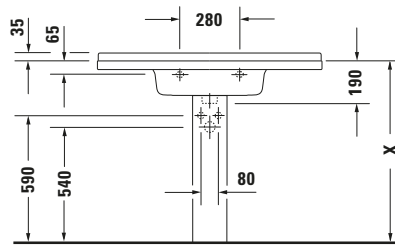

Waschtisch

Basis Angaben

Langbezeichnung	Duravit Starck 3 Waschtisch 1050 mm Weiß Hochglanz, Hahnlochbank, Anzahl Hahnlöcher pro Waschplatz: 1, Über- lauf – 0304100000
-----------------	--

Spezifikationen

Farbe	
Farbwert	Weiß
Innenfarbe	Weiß
Außenfarbe	Weiß
Glanzgrad	Hochglanz
Glanzgrad Innen	Hochglanz
Glanzgrad Außen	Hochglanz
Überlauf	
Überlauf	✓
Waschplatz	
Anzahl Hahnlöcher pro Waschplatz	1
Material	
Material	Keramik

Features

Waschplatz	
Hahnlochbank	✓

Logistik

Artikelgewicht	26,2 kg
----------------	---------

Passende Produkte
Passende Artikel

	Raumsparsiphon # 0050760000 Universal
	Standsäule # 086516 Starck 3
	Halbsäule # 086515 Starck 3
	Push-open Ventil # 005052 Universal

Beschreibungstexte

Ausschreibungstext	Duravit Starck 3 Waschtisch Weiß Hochglanz 1050 mm, Designer: Philippe Starck, Sanitärkera- mik, Wandhängend, Überlauf, Position Ab- lauf: Mitte, Ablageflä- che: LinksRechts, An- zahl Becken: 1, Be- ckenform: Rechteckig, Position Becken: Mit- te, Position Hahnloch: Mitte, Weiß Hoch- glanz, Geeignet für Möbel, Geeignet für Halbsäule, Geeignet für Standsäule, Hahn- lochbank, CE-Kenn- zeichen-1: EN 14688, EAN Nr.: 4021534223433, Arti- kelgewicht: 26,2 kg, Beckenbreite: 530 mm, Beckentiefe: 305 mm, Abmessungen (Breite / Länge x Tie- fe / Breite x Höhe): 1050 x 485 x 225 mm, Artikel Nr.: 0304100000
--------------------	--