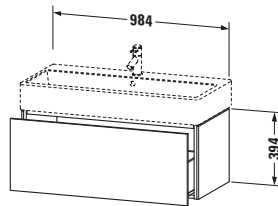

Waschtischunterbau wandhängend

Basis Angaben	
Langbezeichnung	Duravit L-Cube Waschtischunterbau wandhängend, Flanell Grau Seidenmatt, Rechteckig, Anzahl Auszüge: 1, Tip-on Technik – LC617809090

Lieferumfang	
Montage	
Inkl. Befestigungsmaterial	✓
Technische Dokumentation	
Inkl. Montageanleitung	digital und gedruckt

Logistik	
Artikelgewicht	26,2 kg
Verkaufsverpackung	
Art Verkaufsverpackung	Karton
Menge / Verkaufsverpackung	1 Stk.
Ab Werk verpackt	✓
Breite Verkaufsverpackung inkl. Artikel	540 mm
Höhe Verkaufsverpackung inkl. Artikel	1060 mm
Tiefe Verkaufsverpackung inkl. Artikel	510 mm
Gewicht Verkaufsverpackung inkl. Artikel	29,5 kg
Anzahl Packstücke	1

Notwendige Artikel	
	Raumsparsiphon # 005076 Universal
	Waschtisch # 235010 Vero Air

Vermaßung	
Breite / Länge	984 mm
Höhe	394 mm
Tiefe / Breite	459 mm
Min. Wandabstand	0 mm

Weitere Informationen finden Sie hier