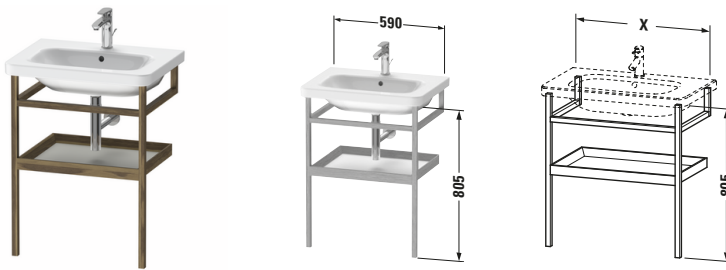

Holzgestell

Basis Angaben	
Langbezeichnung	Duravit DuraStyle Holzgestell – DS988100777

Logistik	
Artikelgewicht	4 kg
Verkaufsverpackung	
Art Verkaufsverpackung	Karton
Menge / Verkaufsverpackung	1 Stk.
Ab Werk verpackt	✓
Breite Verkaufsverpackung inkl. Artikel	616 mm
Höhe Verkaufsverpackung inkl. Artikel	842 mm
Tiefe Verkaufsverpackung inkl. Artikel	55 mm
Gewicht Verkaufsverpackung inkl. Artikel	7 kg
Anzahl Packstücke	1

Weitere Informationen finden Sie hier

<https://pro.duravit.de/p/DS988100777>

Passende Produkte	
Passende Artikel	
	Waschtisch # 232065 DuraStyle
Notwendige Artikel	
	Waschtisch # 232065 DuraStyle

Vermaßung	
Breite / Länge	590 mm
Höhe	805 mm
Tiefe / Breite	440 mm