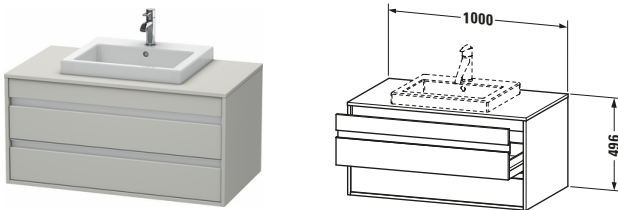

Konsolenwaschtischunterbau wandhängend

Basis Angaben	
Langbezeichnung	Duravit Ketho Konsolenwaschtischunterbau wandhängend, Betongrau Matt, Rechteckig, Anzahl Ausschnitte: 1, Anzahl Schubkästen: 2 – KT675500707

Features	
Selbsteinzug mit Dämpfung	✓
Siphonausschnitt	✓
Schürze	✓
Hahnlochbohrungen möglich	✓

Weitere Informationen finden Sie hier

<https://pro.duravit.de/p/KT675500707>

Spezifikationen	
Anzahl Ausschnitte	1
Anzahl Schubkästen	2
Für Anzahl Waschtische	1
Montagegrad	Montiert

Lieferumfang	
Inkl. Konsolenplatte	✓
Montage	
Inkl. Befestigungsmaterial	✓
Technische Dokumentation	
Inkl. Montageanleitung	digital und gedruckt

Waschplatz	
Position Becken	Mitte

Logistik	
Artikelgewicht	41,5 kg

Vermaßung	
Breite / Länge	1000 mm
Höhe	496 mm
Tiefe / Breite	550 mm
Min. Wandabstand	0 mm

Konsole	
Farbwert Konsole	Betongrau
Glanzgrad Konsole	Matt
Material Konsole	Hochverdichtete Dreischicht-Holzspanplatte
Oberfläche Konsole	Dekor