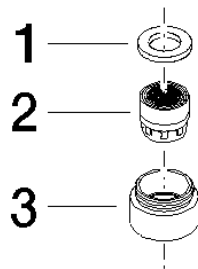

## Luftsprudler M18x1 7,0 l/min. - Weiß matt

ERSATZTEILE

90 23 01 068 01 Produktversion ab 01.04.2025

## Luftsprudler M18x1 7,0 l/min. - Weiß matt

ERSATZTEILE

90 23 01 068 01 Produktversion ab 01.04.2025

90 23 01 068 01 Produktversion ab 01.04.2025

Ersatzteile für die  
anderen  
Oberflächenvarianten  
finden Sie hier:  
Chrom

### Ersatzteilstückliste

Nr.	Artikelnummer	Benennung	Verbaumenge	Lieferzeit
2	90 29 03 057 00 90	Luftsprudlereinsatz -	1,00	2
3	09 23 01 068-10	Luftsprudlerhülse Ø 21 x 13 mm - Weiß matt	1,00	60
1	90 14 05 020 00 90	Dichtung 16,7 x 10,0 x 2,0 mm -	1,00	2