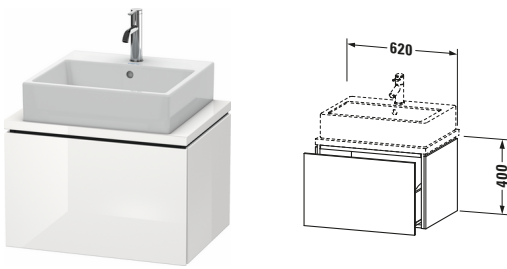

Konsolenwaschtischunterbau wandhängend

Basis Angaben	
Langbezeichnung	Duravit L-Cube Konsolenwaschtischunterbau wandhängend, Weiß Hochglanz, Rechteckig, Anzahl Auszüge: 1, Tip-on Technik – LC580002222

Lieferumfang	
Montage	
Inkl. Befestigungsmaterial	✓
Technische Dokumentation	
Inkl. Montageanleitung	digital und gedruckt

Passende Produkte	
Passende Artikel	
	Raumsparsiphon # 005076 Universal
	Einrichtungssystem Set # UV0510 Universal

Spezifikationen	
Anzahl Auszüge	1
Für Anzahl Waschtische	1
Compact	✓
Montagegrad	Montiert
Waschplatz	
Position Becken	Mitte
Montage	
Montageart	Konsolenmontage / Wandhängend / Wandmontage
Farbe	
Farbwert	Weiß
Glanzgrad	Hochglanz
Front	
Farbwert Front	Weiß
Glanzgrad Front	Hochglanz
Korpus	
Glanzgrad Korpus	Hochglanz
Material Korpus	Hochverdichtete Dreischicht-Holzspanplatte
Oberfläche Korpus	Dekor
Griff	
Ausführung Griff	Grifflos

Vermaßung	
Breite / Länge	620 mm
Höhe	400 mm
Tiefe / Breite	477 mm
Min. Wandabstand	20 mm

Notwendige Artikel	
	Konsole # LC101C L-Cube
	Konsole # LC105C L-Cube
	Konsole # LC100C L-Cube
	Konsole # LC104C L-Cube