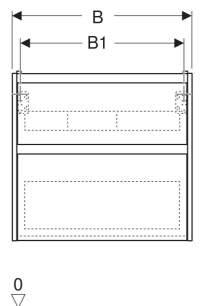

# Geberit Renova Plan Unterschrank für Waschtisch, mit zwei Schubladen

## TECHNISCHE DATEN

Werkstoff	Hochverdichtete Dreischicht-Holzspanplatte
Schubladenbelastung max.	20 kg

Art.-Nr.	Farbe / Oberfläche	B cm	B1 cm	B2 cm	Breite Waschtisch cm	H cm	T cm	T1 cm	Geruchsverschlussauschnitt	VE1 St.
504.028.00.1 Neu	weiß / lackiert seidenmatt	64.4	59	55.4	70	60.6	44.6	33.1	mittig	1