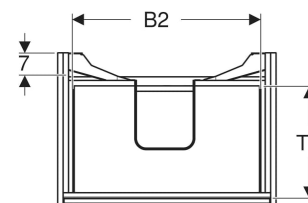

Geberit Renova Plan Unterschrank für Waschtisch, mit zwei Schubladen

EIGENSCHAFTEN

- Holz aus nachhaltiger Forstwirtschaft mit zertifizierter Herkunft
- Wandhängend
- Mit zwei Schubladen
- Griffmulde zum Öffnen
- Schublade mit Selbsteinzug
- Schublade mit Geruchsverschlussausschnitt
- Erweiterter Serviceraum
- Seidenmatte Oberflächen mit Anti-Fingerabdruck-Beschichtung
- Feuchtigkeitsbeständig
- Vormontiert geliefert

TECHNISCHE DATEN

Werkstoff	Hochverdichtete Dreischicht-Holzspanplatte
Schubladenbelastung max.	20 kg

LIEFERUMFANG

- Unterschrank für Waschtisch
- Befestigungsmaterial
- Montageschablone

ZUBEHÖR

- Geberit Handtuchhalter für Badezimmermöbel

- Geberit Magnethalter
- Geberit Lichtleiste für Schublade
- Geberit Doppellichtleiste für Schublade
- Geberit Handtuchhalter für Badezimmermöbel, Ecke rechtwinklig
- Geberit Handtuchhalter für Badezimmermöbel, Ecke abgerundet
- Geberit Schubladeneinsatz
- Geberit Einsatz für Geruchsverschlussausschnitt
- Geberit Schubladeneinsatz mit asymmetrischer H-Unterteilung
- Geberit Schubladeneinsatz mit H-Unterteilung
- Geberit Set Füße schmal