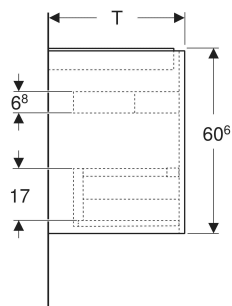

# Geberit Renova Plan Unterschrank für Waschtisch, mit zwei Schubladen

## TECHNISCHE DATEN

Werkstoff	Hochverdichtete Dreischicht-Holzspanplatte
Schubladenbelastung max.	20 kg

Art.-Nr.	Farbe / Oberfläche	B cm	B1 cm	B2 cm	Breite Waschtisch cm	H cm	T cm	T1 cm	Geruchsverschlussauschnitt	VE1 St.
504.028.00.1 Neu	weiß / lackiert seidenmatt	64.4	59	55.4	70	60.6	44.6	33.1	mittig	1