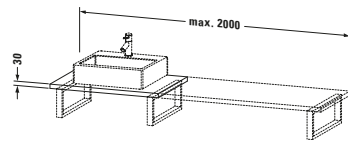

Konsole

Basis Angaben	
Langbezeichnung	Duravit L-Cube Konsole, Taupe Matt, Rechteckig, Anzahl Ausschnitte: 1 – LC106C09191
Artikel Nr.	LC106C09191

Spezifikationen	
Anzahl Ausschnitte	1
Oberfläche	Dekor
Oberflächenbehandlung	Direktbeschichtet
Montage	
Montageart	Wandmontage
Einbauart	Vorwand
Farbe	
Farbwert	Taupe
Glanzgrad	Matt
Material	
Material	Hochverdichtete Dreischicht-Holzspanplatte
Waschplatz	
Position Becken	Links / Rechts / Mitte
Anzahl Waschplätze	1

Features	
Hahnlochbohrungen möglich	✓

Lieferumfang	
Technische Dokumentation	
Inkl. Montageanleitung	digital und gedruckt

Logistik	
Artikelgewicht	16,5 kg
Verkaufsverpackung	
Art Verkaufsverpackung	Karton
Menge / Verkaufsverpackung	1 Stk.
Ab Werk verpackt	✓
Breite Verkaufsverpackung inkl. Artikel	615 mm
Höhe Verkaufsverpackung inkl. Artikel	2080 mm
Tiefe Verkaufsverpackung inkl. Artikel	140 mm
Gewicht Verkaufsverpackung inkl. Artikel	20,5 kg
Anzahl Packstücke	1

Vermaßung	
Breite / Länge	800 mm
Min. Variable Breite / Länge	800 mm
Max. Variable Breite / Länge	2000 mm
Höhe	30 mm
Tiefe / Breite	550 mm

Weitere Informationen finden Sie hier

<https://pro.duravit.de/p/LC106C09191>