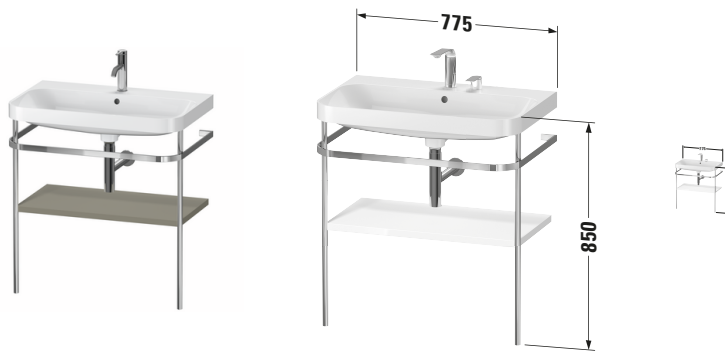

Happy D.2 # HP4837O9292

Design by sieger design

c-shaped Set mit Metallkonsole

Basis Angaben	
Langbezeichnung	Duravit Happy D.2 c-shaped Set mit Metallkonsole, , Halbrund – HP4837O9292

Passende Produkte	
Passende Artikel	
	Designsiphon # 005036 Universal

Spezifikationen	
Keramik	
Anzahl Waschplätze	1
Anzahl Becken	1
Position Becken	Mitte
Anzahl Hahnlöcher pro Waschplatz	1

Vermaung	
Breite / Lnge	775 mm
Hhe	850 mm
Tiefe / Breite	490 mm

Features	
Set Attribute	
Hahnlochbank	Ja

Weitere Informationen finden Sie hier	
	
https://pro.duravit.de/p/HP4837O9292	

Lieferumfang	
Montage	
Inkl. Befestigungsmaterial	✓
Technische Dokumentation	
Inkl. Montageanleitung	digital und gedruckt
Set Attribute	
Inkl. Schaftventil	Nein
Inkl. Ablaufventil	Ja
Inkl. Push-Open Ventil	Ja